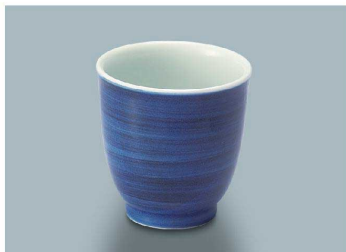

パンフレット番号	問合せ先	電話番号
20617-215	株式会社クイックパック	0564-59-3525

湯呑 (磁器)

容量(ml)の大きいものから、シリーズ紹介の掲載順に並んでいます。

使用食器
 KS-845 RIO 深蒸皿、
 KS-8355 RIO・
 KB-835 RIO 丸小鉢、
 KC-839 RIO 湯呑、
 TH-220X VUS PBT塗り箸

KC-839 RIO (里桜) 湯呑
74 × 75 ・ 180ml(10/80) ¥1,290

KC-839 SEI (青風) 湯呑
74 × 75 ・ 180ml(10/80) ¥1,290

KC-839 HH (初花) 湯呑
74 × 75 ・ 180ml(10/80) ¥1,290

KC-839 GS (呉須) 湯呑
74 × 75 ・ 180ml(10/80) ¥1,250

KC-834 RIO (里桜) 反煎茶
96 × 56 ・ 170ml(10/100) ¥1,190

KC-834 SEI (青風) 反煎茶
96 × 56 ・ 170ml(10/100) ¥1,190

KC-834 HH (初花) 反煎茶
96 × 56 ・ 170ml(10/100) ¥1,190

KC-838 AZ (あじわい) 丸湯呑
64 × 79 ・ 160ml(10/100) ¥1,910

強化磁器

丼・飯碗

汁碗

皿

楕円皿・
角皿

煮物碗・
小鉢類