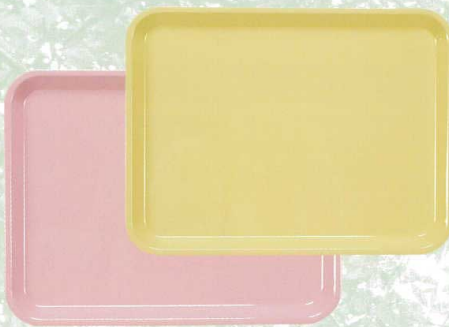

パンフレット番号	問合せ先	電話番号
20619-12	株式会社クイックパック	0564-59-3525

リサイクルトレイ

洗浄機・熱風消毒保管機 対応

エコマーク
アニマート リサイクルトレイ
再生材料を使用
再生プラスチック 100%
第06 128 022号

[リサイクルトレイのご注意]
※塗リムラができる場合があります。
※納期等については、お問い合わせください。
※トレイ表面にピンホールがある場合があります。
※トレイ柄は一枚一枚変わります。

リサイクル製品
拡大写真

耐熱ABSリサイクルトレイ (Re880)

Re880-555 イエロー・両面塗 ¥2,400
Re880-556 ピンク・両面塗 ¥2,400

349×269×16mm
重量 269g(40枚 / 10.8kg)
重ね寸法 4.8(40枚 / 203)
包装 20(60)

耐熱ABSリサイクルトレイ (Re881)

Re881-555 イエロー・両面塗 ¥2,500
Re881-556 ピンク・両面塗 ¥2,500

Re884-555 イエロー・両面塗 ¥2,600
Re884-556 ピンク・両面塗 ¥2,600

330×330×16mm
重量 290g(40枚 / 11.6kg)
重ね寸法 4.7(40枚 / 200)
包装 20(60)