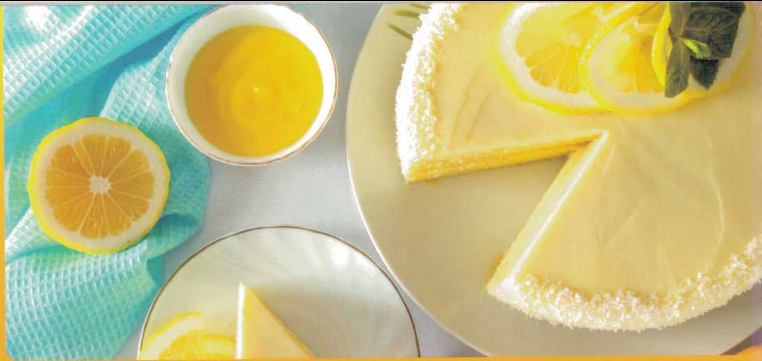

パンフレット番号	問合せ先	電話番号
20619-19	株式会社クイックパック	0564-59-3525

レモン

パステルトーンのやさしい色調が
子供たちに食事の楽しさおいしさを
豊かに伝えます。

色番: 501W (内面/ホワイト 外面/イエロー)

商品紹介

リサイクルシリーズ

キャラクターシリーズ

カラーシリーズ