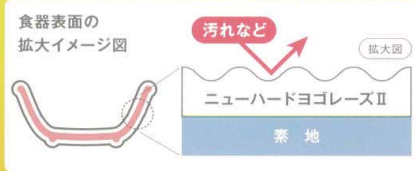

パンフレット番号	問合せ先	電話番号
20619-27	株式会社クイックパック	0564-59-3525

NEW HARD YOGOREZ 2

ニューハードヨゴレズⅡ

レモン

人気のレモンイエローを
ニューハードヨゴレズⅡにも
ご用意しました。

NYWⅡ塗

色番:501NYWⅡ (内面/ホワイト 外面/イエロー)

- | | | | | |
|---|--|---|--|---|
| 
A801-501NYWⅡ ボール
119φ×49(300ml/約47g)
重ね寸法 6.0-283/包25(200)
¥940 | 
A802-501NYWⅡ ボール
129φ×54(380ml/約55g)
重ね寸法 5.8-282/包25(200)
¥1,010 | 
A803-501NYWⅡ ボール
136φ×56(430ml/約61g)
重ね寸法 5.9-286/包25(200)
¥1,080 | 
A805-501NYWⅡ ボール
139φ×58(460ml/約62g)
重ね寸法 5.6-276/包25(200)
¥1,220 | 
A804-501NYWⅡ ボール
144φ×60(540ml/約69g)
重ね寸法 5.9-290/包25(200)
¥1,340 |
| 
A840-501NYWⅡ 椀型ボール
109φ×44(230ml/約39g)
重ね寸法 6.4-295/包25(200)
¥880 | 
A841-501NYWⅡ 椀型ボール
128φ×53(400ml/約54g)
重ね寸法 6.0-289/包25(200)
¥1,010 | 
A842-501NYWⅡ 椀型ボール
134φ×55(450ml/約60g)
重ね寸法 6.0-290/包25(200)
¥1,080 | 
A842S-501NYWⅡ 椀型ボール
134φ×55(450ml/約60g)
重ね寸法 6.0-290/包25(200)
¥1,080 | 
A843S-501NYWⅡ 椀型ボール
139φ×57(480ml/約62g)
重ね寸法 6.5-311/包25(200)
¥1,220 |
| 
A860-501NYWⅡ 深皿
128φ×31(210ml/約47g)
重ね寸法 5.4-241/包25(200)
¥880 | 
A862-501NYWⅡ 深皿
144φ×32(250ml/約57g)
重ね寸法 4.9-222/包25(200)
¥1,080 | 
A855-501NYWⅡ 深皿
164φ×35(440ml/約77g)
重ね寸法 5.6-255/包20(160)
¥1,120 | 
A857-501NYWⅡ 深皿
179φ×39(550ml/約96g)
重ね寸法 5.6-257/包20(160)
¥1,460 | 
A861-501NYWⅡ 深皿
198φ×37(700ml/約117g)
重ね寸法 5.6-257/包20(160)
¥1,650 |
| 
A863-501NYWⅡ 底平深皿
129φ×22(150ml/約44g)
重ね寸法 4.5-197/包25(200)
¥850 | 
A865-501NYWⅡ 底平深皿
165φ×32(400ml/約72g)
重ね寸法 5.0-226/包20(160)
¥1,150 | 
A864-501NYWⅡ 底平深皿
178φ×34(500ml/約93g)
重ね寸法 4.9-225/包20(160)
¥1,430 | 
A854-501NYWⅡ 菜皿
158φ×25(300ml/約67g)
重ね寸法 5.2-227/包20(160)
¥1,140 | 
A856-501NYWⅡ 菜皿
179φ×25(380ml/約93g)
重ね寸法 5.3-230/包20(160)
¥1,340 |
| 
A854S-501NYWⅡ 菜皿
159φ×24(300ml/約66g)
重ね寸法 4.8-212/包20(160)
¥1,140 | 
A538-501NYWⅡ カレー皿
218φ×38(800ml/約162g)
重ね寸法 6.7-299/包25(100)
¥1,930 | 
A859-501NYWⅡ 丸仕切皿
198φ×26(460ml/約121g)
重ね寸法 5.2-230/包20(160)
¥1,550 | 
A866-501NYWⅡ 角仕切皿
180×150×24(310ml/約73g) / 重ね寸法 5.2-227/包20(160)
¥1,520 | |
| 
A831-501NYWⅡ うどん丼
166φ×62(760ml/約112g)
重ね寸法 9.6-436/包25(100)
¥1,760 | 
A867-501NYWⅡ 角仕切皿
204×139×31(370ml/約85g) / 重ね寸法 5.1-227/包20(160)
¥1,610 | 
A858-501NYWⅡ 角仕切皿
208×169×26(430ml/約113g) / 重ね寸法 5.4-235/包20(160)
¥1,650 | | |