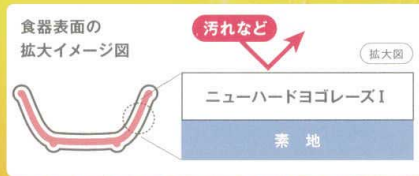

パンフレット番号	問合せ先	電話番号
20619-29	株式会社クイックパック	0564-59-3525

NEW HARD YOGOREZ I

ニューハードヨゴレズI

レモン

やさしい色合いのパステルイエローは一番人気のカラーです。

NYW塗

色番：501NYW (内面/ホワイト 外面/イエロー)

- |  |   |  |   |  |
|--|---|--|---|--|
| <br><b>A801-501NYW ボール</b><br>119φ×49(300ml/約47g)<br>重ね寸法 6.0-283/包25(200)<br><b>¥940</b>       | <br><b>A802-501NYW ボール</b><br>129φ×54(380ml/約55g)<br>重ね寸法 5.8-282/包25(200)<br><b>¥1,010</b>      | <br><b>A803-501NYW ボール</b><br>136φ×56(430ml/約61g)<br>重ね寸法 5.9-286/包25(200)<br><b>¥1,080</b>         | <br><b>A805-501NYW ボール</b><br>139φ×58(460ml/約62g)<br>重ね寸法 5.6-276/包25(200)<br><b>¥1,220</b>       | <br><b>A804-501NYW ボール</b><br>144φ×60(540ml/約69g)<br>重ね寸法 5.9-290/包25(200)<br><b>¥1,340</b>     |
| <br><b>A840-501NYW 椀型ボール</b><br>109φ×44(230ml/約39g)<br>重ね寸法 6.4-295/包25(200)<br><b>¥880</b>    | <br><b>A841-501NYW 椀型ボール</b><br>128φ×53(400ml/約54g)<br>重ね寸法 4.9-222/包25(200)<br><b>¥1,010</b>   | <br><b>A842-501NYW 椀型ボール</b><br>134φ×55(450ml/約60g)<br>重ね寸法 6.0-290/包25(200)<br><b>¥1,080</b>      | <br><b>A842S-501NYW 椀型ボール</b><br>134φ×55(450ml/約60g)<br>重ね寸法 6.0-290/包25(200)<br><b>¥1,080</b>   | <br><b>A843S-501NYW 椀型ボール</b><br>139φ×57(480ml/約62g)<br>重ね寸法 6.5-311/包25(200)<br><b>¥1,220</b> |
| <br><b>A860-501NYW 深皿</b><br>128φ×31(210ml/約47g)<br>重ね寸法 5.4-241/包25(200)<br><b>¥880</b>      | <br><b>A862-501NYW 深皿</b><br>144φ×32(250ml/約57g)<br>重ね寸法 4.9-222/包25(200)<br><b>¥1,080</b>     | <br><b>A855-501NYW 深皿</b><br>164φ×35(440ml/約77g)<br>重ね寸法 5.6-255/包20(160)<br><b>¥1,120</b>        | <br><b>A857-501NYW 深皿</b><br>179φ×39(550ml/約96g)<br>重ね寸法 5.6-257/包20(160)<br><b>¥1,460</b>      | <br><b>A861-501NYW 深皿</b><br>198φ×37(700ml/約117g)<br>重ね寸法 5.6-257/包20(160)<br><b>¥1,650</b>   |
| <br><b>A863-501NYW 底平深皿</b><br>129φ×22(150ml/約44g)<br>重ね寸法 4.5-197/包25(200)<br><b>¥850</b>    | <br><b>A865-501NYW 底平深皿</b><br>165φ×32(400ml/約72g)<br>重ね寸法 5.0-226/包20(160)<br><b>¥1,150</b>   | <br><b>A864-501NYW 底平深皿</b><br>178φ×34(500ml/約93g)<br>重ね寸法 4.9-225/包20(160)<br><b>¥1,430</b>      | <br><b>A854-501NYW 菜皿</b><br>158φ×25(300ml/約67g)<br>重ね寸法 5.2-227/包20(160)<br><b>¥1,140</b>      | <br><b>A856-501NYW 菜皿</b><br>179φ×25(380ml/約93g)<br>重ね寸法 5.3-230/包20(160)<br><b>¥1,340</b>    |
| <br><b>A854S-501NYW 菜皿</b><br>159φ×24(300ml/約66g)<br>重ね寸法 4.8-212/包20(160)<br><b>¥1,140</b>   | <br><b>A538-501NYW カレー皿</b><br>218φ×38(800ml/約162g)<br>重ね寸法 6.7-299/包25(100)<br><b>¥1,930</b>  | <br><b>A859-501NYW 丸仕切皿</b><br>198φ×26(460ml/約121g)<br>重ね寸法 5.2-230/包20(160)<br><b>¥1,550</b>     | <br><b>A866-501NYW 角仕切皿</b><br>180×150×24(310ml/約73g) / 重ね寸法 5.2-227/包20(160)<br><b>¥1,520</b> |  |
| <br><b>A831-501NYW うどん丼</b><br>166φ×62(760ml/約112g)<br>重ね寸法 9.6-436/包25(100)<br><b>¥1,760</b> | <br><b>A867-501NYW 角仕切皿</b><br>204×139×31(370ml/約85g) / 重ね寸法 5.1-227/包20(160)<br><b>¥1,610</b> | <br><b>A858-501NYW 角仕切皿</b><br>208×169×26(430ml/約113g) / 重ね寸法 5.4-235/包20(160)<br><b>¥1,650</b> |   |  |