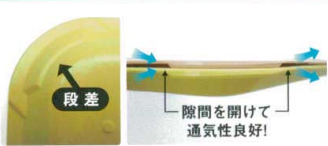

パンフレット番号	問合せ先	電話番号
20619-35	株式会社クイックパック	0564-59-3525

FRPトレ

洗浄機
熱風消毒
保管機
対応

特徴

- ① 大変に乾きやすい形状
(PAT: 2713270)
- ② 非常に軽い
- ③ 積み重ねやすい
- ④ 乾燥性性能が良い

トレ裏の四隅に段差をつけて積み重ね間隔をとり、通気性を良くして、乾燥しやすくなりました。また、四隅が補強されており、割れに強くなっています。