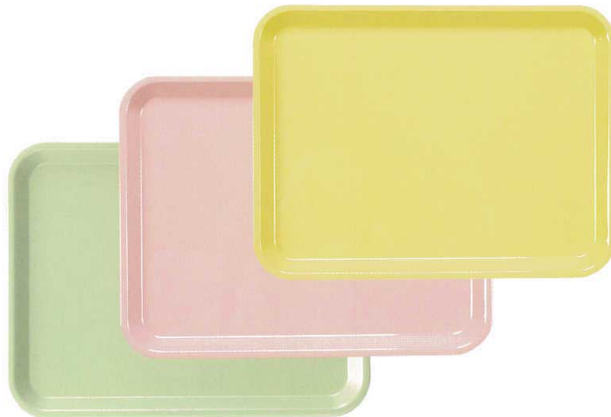

FRPトレ (F880)

[素地]

F880-02	イエロー	¥1,550
F880-03	ピンク	¥1,550
F880-04	グリーン	¥1,550

[表面塗加工]

F880-02C	イエロー	¥2,600
F880-03C	ピンク	¥2,600
F880-04C	グリーン	¥2,600

[表面スベラース塗加工]

F880-02CS	イエロー	¥3,800
F880-03CS	ピンク	¥3,800
F880-04CS	グリーン	¥3,800

349×269×16mm 重量 240g(40枚/9.6kg)
重ね寸法 4.8(40枚/203)

FRPトレ (F881)

[素地]

F881-02	イエロー	¥1,750
F881-03	ピンク	¥1,750
F881-04	グリーン	¥1,750

[表面塗加工]

F881-02C	イエロー	¥2,800
F881-03C	ピンク	¥2,800
F881-04C	グリーン	¥2,800

[表面スベラース塗加工]

F881-02CS	イエロー	¥3,900
F881-03CS	ピンク	¥3,900
F881-04CS	グリーン	¥3,900

370×280×17mm 重量 280g(40枚/11.2kg)
重ね寸法 4.8(40枚/203)

FRPトレ (F884)

[素地]

F884-02	イエロー	¥1,750
F884-03	ピンク	¥1,750
F884-04	グリーン	¥1,750

[表面塗加工]

F884-02C	イエロー	¥2,800
F884-03C	ピンク	¥2,800
F884-04C	グリーン	¥2,800

[表面スベラース塗加工]

F884-02CS	イエロー	¥3,900
F884-03CS	ピンク	¥3,900
F884-04CS	グリーン	¥3,900

330×330×17mm 重量 279g(40枚/11.2kg)
重ね寸法 4.9(40枚/207)

新商品紹介

リサイクルシリーズ

キャラクターシリーズ

カラーシリーズ

アレルギー対応