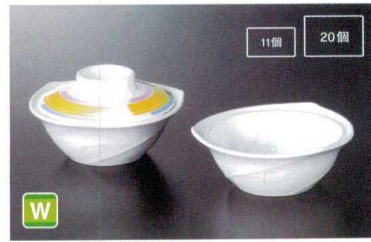

●蓋は外側グレースコーティングの製品です。
ホテルパン シートパン
(収納数は実物でご確認ください)

仕切皿

- ★ M-413FOC 小判仕切皿(身)(草風) 184×120×30 58 ¥2,180
- ★ M-414FOCS 小判仕切皿(蓋)(草風) 186×122×35 ¥1,870

- ★ M-413FOA 小判仕切皿(身)(暖陽) 184×120×30 58 ¥2,180
- ★ M-414FOAS 小判仕切皿(蓋)(暖陽) 186×122×35 ¥1,870
- ★ M-415BE 中子(小判仕切皿用)(ページュ) 103×55×14 ¥430

● M-415BE中子はコーティングをしておりません。

M-415BE中子は主菜と付け合せを同時に再加熱したときに加熱過大を抑えて料理がおいしく仕上がります。

ココが Point

小鉢

- ★ M-431FOC 小鉢(身)(江戸小梅) 112×41 65 230cc ¥1,280
- ★ M-432FOCS 小鉢(蓋)(江戸小梅) 114×30 ¥1,040

- ★ M-431FOD 小鉢(身)(万華鏡) 112×41 65 230cc ¥1,280
- ★ M-432FODS 小鉢(蓋)(万華鏡) 114×30 ¥1,040

- ★ M-433FOI 小鉢(身)(アイボリー) 118×116×44 65 170cc ¥1,020
- ★ M-434FOCS 小鉢(蓋)(舞穂) 103×31 ¥980

- ★ M-433FOI 小鉢(身)(アイボリー) 118×116×44 65 170cc ¥1,020
- ★ M-434FODS 小鉢(蓋)(輪光) 103×31 ¥980

新商品

バイオマスセラミ

シンプルデザイン

和風の器

病院福祉