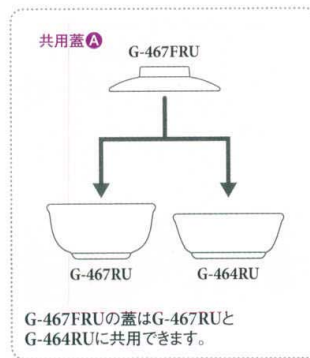

W-107RU 丸小鉢(身) **㊦㊧**
92×42 ㊦65 160cc ¥790
Y-141FRU 丸小鉢(蓋)
92×28 ¥690

Y-151RU 角小鉢(身) **㊦㊧**
110×110×40 ㊦70 250cc ¥1,040
Y-151FRU 角小鉢(蓋)
110×110×36 ¥830

W-105RU 角小鉢(身) **㊦㊧**
86×86×40 ㊦62 160cc ¥810
W-106RU 角小鉢(蓋)
86×86×28 ¥740

G-438RU のぞき
88×35 ¥660

G-453RU 小皿
100×18 ¥510

G-146I むし茶碗(身)(アイボリー) **㊦㊧**
81×72 ㊦87 220cc ¥530
G-146FRU むし茶碗(蓋)
90×20 ¥390

G-461I むし茶碗(身)(アイボリー) **㊦㊧**
76×60 ㊦73 180cc ¥710
C-61FRU むし茶碗(蓋)
84×18 ¥480

新商品

ハイオクセラミック
シンプルデザイン

和風の器

病院福祉

皿カハ 血栓蓋

洋風の器

中華風の器

汁椀
無地食器

ヒコフエ 惣菜