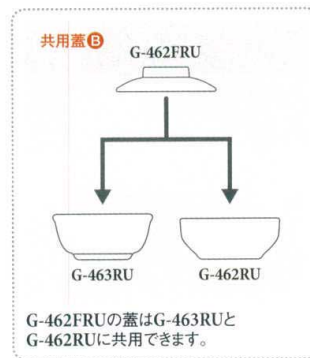

W-107RU 丸小鉢(身) **㊦㊧**
92×42 ㊦65 160cc ¥790
Y-141FRU 丸小鉢(蓋)
92×28 ¥690

Y-151RU 角小鉢(身) **㊦㊧**
110×110×40 ㊦70 250cc ¥1,040
Y-151FRU 角小鉢(蓋)
110×110×36 ¥830

W-105RU 角小鉢(身) **㊦㊧**
86×86×40 ㊦62 160cc ¥810
W-106RU 角小鉢(蓋)
86×86×28 ¥740

G-438RU のぞき
88×35 ¥660

G-453RU 小皿
100×18 ¥510

G-146I むし茶碗(身)(アイボリー) **㊦㊧**
81×72 ㊦87 220cc ¥530
G-146FRU むし茶碗(蓋)
90×20 ¥390

G-461I むし茶碗(身)(アイボリー) **㊦㊧**
76×60 ㊦73 180cc ¥710
C-61FRU むし茶碗(蓋)
84×18 ¥480

新商品