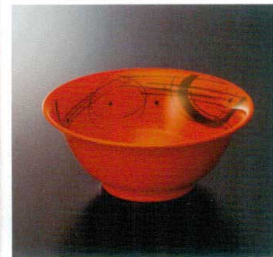

GW-556NTR ラーメン丼(鳴門・赤) **123**
198×80 1200cc ¥2,060