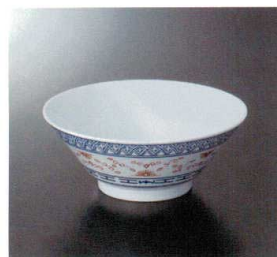

GW-556K1 ラーメン丼(吉祥天) **123**
198×80 1200cc ¥2,060

C-212K1 ラーメン鉢(吉祥天) **123**
186×73 900cc ¥1,580

GW-556B ラーメン丼(朱巻唐草) **123**
198×80 1200cc ¥2,060

CO-623 タンメン鉢(鳳華) **123**
213×86 1450cc ¥2,060

CO-621 中華鉢(鳳華) **123**
215×81 1700cc ¥2,170

CB-623 タンメン鉢(ブルーチャイナ) **123**
213×86 1450cc ¥2,060

CB-621 中華鉢(ブルーチャイナ) **123**
215×81 1700cc ¥2,170

CH-523 タンメン鉢(堂中華) **123**
192×77 900cc ¥1,660

101-SI 23cmスープ皿(アイボリー)
230×38 340cc ¥750

ココが Point
101-SI(206頁に掲載)は
丼の敷き皿としてお使いいただけます。

新商品

ハイオクセラミ
シンプルライフ

和風の器

病院福祉

皿カバー
血圧蓋

洋風の器

中華風の器

丼種別
汁極無地食器