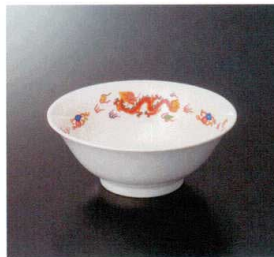

パンフレット番号	問合せ先	電話番号
20620-193	株式会社クイックパック	0564-59-3525

C-623BK タンメン鉢(黒) **123**
213×86 1450cc ¥1,660

GW-556BK ラーメン丼(黒) **123**
198×80 1200cc ¥1,660

C-212BK ラーメン鉢(黒) **123**
186×73 900cc ¥1,230

C-623K1 タンメン鉢(吉祥天) **123**
213×86 1450cc ¥2,060

GW-556K1 ラーメン丼(吉祥天) **123**
198×80 1200cc ¥2,060

C-212K1 ラーメン鉢(吉祥天) **123**
186×73 900cc ¥1,580

GW-556B ラーメン丼(朱巻唐草) **123**
198×80 1200cc ¥2,060

CO-623 タンメン鉢(鳳華) **123**
213×86 1450cc ¥2,060

CO-621 中華鉢(鳳華) **123**
215×81 1700cc ¥2,170