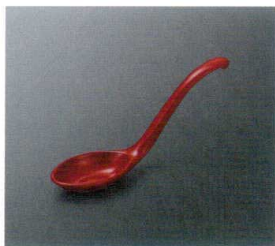

M-51KI 八角皿 (吉祥天)
150×32 ¥970

CO-531 浅鉢 (鳳華)
219×54 560cc ¥1,880

CO-527 八角皿 (鳳華)
187×39 ¥1,340

CH-527 八角皿 (蜚中華)
187×39 ¥1,340

153-RI レンゲ (アイボリー)
165×46×15 ¥510

153-RU レンゲ (うるみ)
165×46×15 ¥510

153-RS レンゲ (青磁)
165×46×15 ¥510