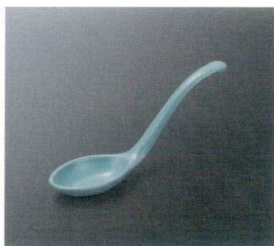

M-51KI 八角皿 (吉祥天)
150×32 ¥970

CO-531 浅鉢 (鳳華)
219×54 560cc ¥1,880

CO-527 八角皿 (鳳華)
187×39 ¥1,340

CH-527 八角皿 (蜚中華)
187×39 ¥1,340

153-RI レンゲ (アイボリー)
165×46×15 ¥510

153-RU レンゲ (うるみ)
165×46×15 ¥510

153-RS レンゲ (青磁)
165×46×15 ¥510

C-151I レンゲ (アイボリー)
132×45×15 ¥230