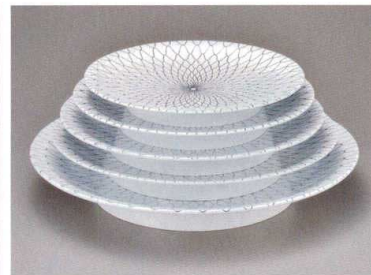

## どら鉢・高台和皿

煮物、揚げ物、サラダなどバラエティ豊かな料理を彩る惣菜。  
さまざまなメニューを華やかに見せてインパクトを与えます。

G-608SI 8寸どら鉢(志野) 243×52 1600cc ¥2,070  
 G-610SI 尺どら鉢(志野) 303×67 2400cc ¥3,350  
 P-214 ¥1,890 100 175頁  
 G-611SI 尺1どら鉢(志野) 332×75 3600cc ¥4,480  
 G-613SI 尺3どら鉢(志野) 391×86 6500cc ¥7,200

G-608A 8寸どら鉢(赤絵) 243×52 1600cc ¥2,380  
 G-610A 尺どら鉢(赤絵) 303×67 2400cc ¥3,710  
 P-214 ¥1,890 100 175頁  
 G-612A 尺2どら鉢(赤絵) 364×81 5000cc ¥6,380

518-MGK 尺8高台和皿(呉須寿)  
540×72 ¥15,530

518-MSK 尺8高台和皿(朱寿)  
540×72 ¥15,530

510-MS 尺高台和皿(青磁) 302×43 ¥2,400  
 511-MS 尺1高台和皿(青磁) 332×48 ¥3,080  
 512-MS 尺2高台和皿(青磁) 364×52 ¥3,940  
 513-MS 尺3高台和皿(青磁) 394×57 ¥4,800  
 515-MS 尺5高台和皿(青磁) 457×67 ¥7,060

510-MA 尺高台和皿(網目) 302×43 ¥3,260  
 511-MA 尺1高台和皿(網目) 332×48 ¥4,070  
 512-MA 尺2高台和皿(網目) 364×52 ¥5,550  
 513-MA 尺3高台和皿(網目) 394×57 ¥6,680  
 515-MA 尺5高台和皿(網目) 457×67 ¥9,190

新商品

ハイオクセラミック  
シンプルデザイン

和風の器

病院福祉

皿カバー  
皿枠蓋

洋風の器

中華風の器

汁椀  
無地食器