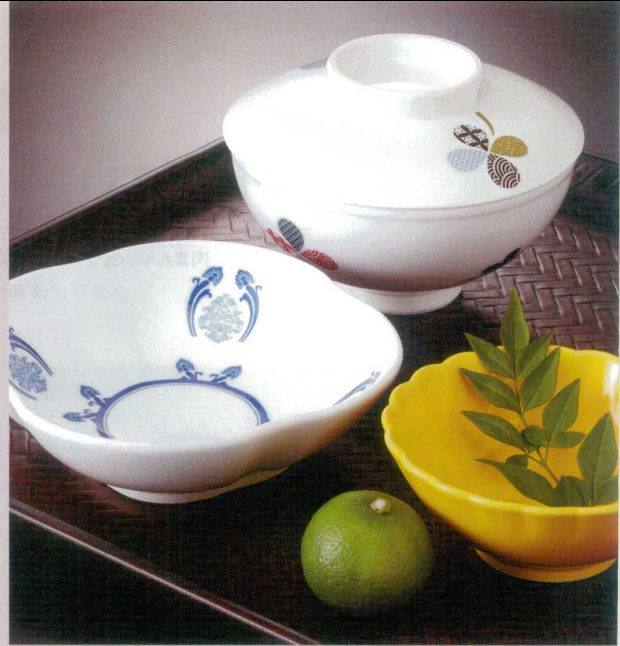

パンフレット番号	問合せ先	電話番号
20620-256	株式会社クイックパック	0564-59-3525

強化磁器

強化磁器

スタイル有田

有田焼らしさを現代風にアレンジしながら、
シンプルな形状、小ぶり、皿カバー対応、
スタック性など機能性を充実させています。

EAS-52MS 16cm丸皿(丸紋草花)
162×35 260cc ¥2,190
☺ P-203 ¥470 ⓘ 69 📖 171頁

EAS-56HK 角皿(花唐草)
181×109×26 160cc ¥2,690
☺ K-190 ¥570 ⓘ 53 📖 174頁

EAS-52W 16cm丸皿(太白)
162×35 260cc ¥1,750
☺ P-203 ¥470 ⓘ 69 📖 171頁

EAS-56W 角皿(太白)
181×109×26 160cc ¥2,130
☺ K-190 ¥570 ⓘ 53 📖 174頁

EAS-53SI 15cm角多用皿(染付伊万里)
152×152×45 320cc ¥2,510
☺ P-203 ¥470 ⓘ 78 📖 171頁

EAS-53W 15cm角多用皿(太白)
152×152×45 320cc ¥2,370
☺ P-203 ¥470 ⓘ 78 📖 171頁