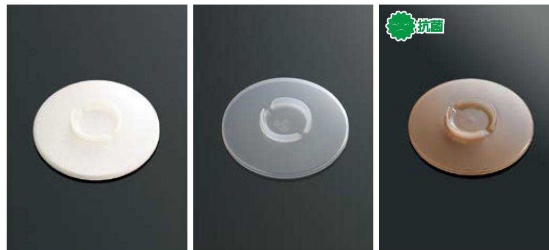

パンフレット番号	問合せ先	電話番号
20621-258	株式会社クイックパック	0564-59-3525

- クリア(CL)・ブラウン(BN)製品は、樹脂の収縮度がやや大きいため、ホワイト(IW)製品が適合する食器でも、まれに使えない場合があります。
- ・本ページの「対応製品の型番」欄では、★印の製品がクリア(CL)・ブラウン(BN)タイプを使えない(Wのみ)製品です。
- ・各製品ページでは、食器のPPカバー対応マーク「」の後ろに「※IWのみ」と表示しています。
- 対応サイズ内であれば、他の食器にも使えますが、必ず現物でご確認ください。

PP010IW 10cm用丸蓋 109×19 ¥260  
 PP010CL 10cm用丸蓋 109×19 ¥260  
 PP010BN 10cm用丸蓋 109×19 ¥260

最大径10.3cmの食器に対応

対応製品の型番

B39・B41・C17・C28・D63・E269・G19・G58・G59・G62・G79・G82・G92・G97・G107・G117・G122・G126・G132・G141・G143・G156・G181・GC25・GC32・GO66・GS1・GS8・H8・JT8★・S38・T82