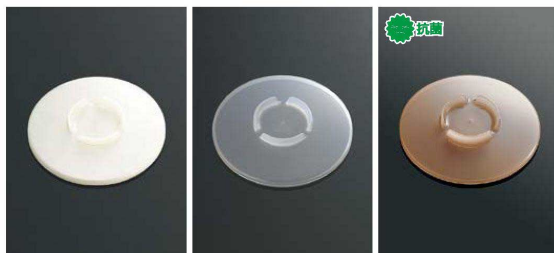

パンフレット番号	問合せ先	電話番号
20621-258	株式会社クイックパック	0564-59-3525

- クリア(CL)・ブラウン(BN)製品は、樹脂の収縮度がやや大きいため、ホワイト(IW)製品が適合する食器でも、まれに使えない場合があります。
- ・本ページの「対応製品の型番」欄では、★印の製品がクリア(CL)・ブラウン(BN)タイプを使えない(Wのみ)製品です。
- ・各製品ページでは、食器のPPカバー対応マーク「」の後ろに「※IWのみ」と表示しています。
- 対応サイズ内であれば、他の食器にも使えますが、必ず現物でご確認ください。

PP010IW 10cm用丸蓋 109×19 ¥260  
 PP010CL 10cm用丸蓋 109×19 ¥260  
 PP010BN 10cm用丸蓋 109×19 ¥260

最大径10.3cmの食器に対応

対応製品の型番

B39・B41・C17・C28・D63・E269・G19・G58・G59・G62・G79・G82・G92・G97・G107・G117・G122・G126・G132・G141・G143・G156・G181・GC25・GC32・GO66・GS1・GS8・H8・JT8★・S38・T82

PP011IW 11cm用丸蓋 121×19 ¥270  
 PP011CL 11cm用丸蓋 121×19 ¥270  
 PP011BN 11cm用丸蓋 121×19 ¥270

最大径11.5cmの食器に対応

対応製品の型番

A59・A74・A79・A110・A123・A134・B32・B33・B38・B40・D242・E70・E71・E134・E152・G11・G26・G31・G45・G48・G50・G51・G61・G63・G68・G73・G88・G91・G96・G104・G116・G121・G125・G131・G160・G180・GC24・GC55・GO65・GS7・J5・J6・JT7・J45・L11・S66・S76・T25・T26・T28・T2001・T2002・T2003・T2009・530