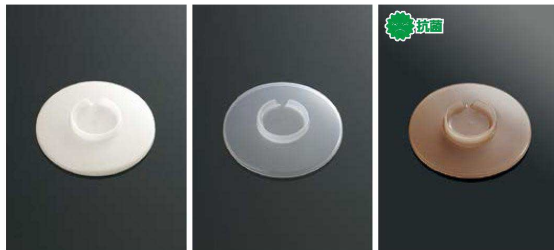

パンフレット番号	問合せ先	電話番号
20621-258	株式会社クイックパック	0564-59-3525

- クリア(CL)・ブラウン(BN)製品は、樹脂の収縮度がやや大きいため、ホワイト(IW)製品が適合する食器でも、まれに使えない場合があります。
- ・本ページの「対応製品の型番」欄では、★印の製品がクリア(CL)・ブラウン(BN)タイプを使えない(Wのみ)製品です。
- ・各製品ページでは、食器のPPカバー対応マーク「」の後ろに「※IWのみ」と表示しています。
- 対応サイズ内であれば、他の食器にも使えますが、必ず現物でご確認ください。

PP010IW 10cm用丸蓋 109×19 ¥260  
 PP010CL 10cm用丸蓋 109×19 ¥260  
 PP010BN 10cm用丸蓋 109×19 ¥260

最大径10.3cmの食器に対応

対応製品の型番

B39・B41・C17・C28・D63・E269・G19・G58・G59・G62・G79・G82・G92・G97・G107・G117・G122・G126・G132・G141・G143・G156・G181・GC25・GC32・GO66・GS1・GS8・H8・JT8★・S38・T82