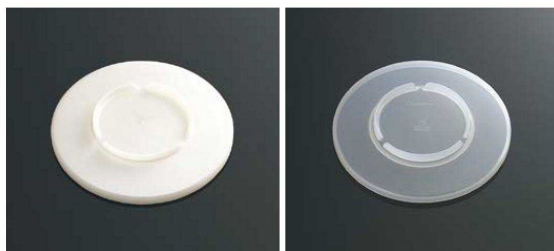

PP012IW 12cm用丸蓋 130×20 ¥280  
 PP012CL 12cm用丸蓋 130×20 ¥280  
 PP012BN 12cm用丸蓋 130×20 ¥280

最大径12.3cmの食器に対応

最大径12.2cmの食器に対応

対応製品の型番

A21★・A22・A36・A58★・A69・A71・A78・A83・A99・A105・A109・A122・A130・A133・A148・AP148・B4・B13・B21・D62・E133・E142・E267・G10・G25★・G47・G55・G56・G105・G112・G129・J2・J7・J12・J29・JP12・JT12・JT72・M128・S65★・S75★・T34

PP013IW 13cm用丸蓋 142×25 ¥300  
 PP013CL 13cm用丸蓋 142×25 ¥300

最大径13.7cmの食器に対応

対応製品の型番

A24・A32・A53・A54・A66・A68・A70・A72・A73・A77・A81・A82・A95・A98・A104・A108・A116・A121・A147・AP147・AS147・B1・B30・B31・B35・E132・G111・G128・GC23・GC54・GO64・J13・JP13・JP14・JP25・T18・T32