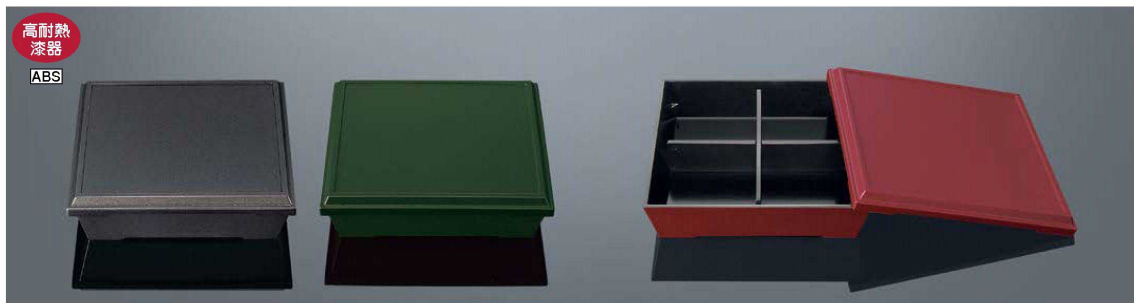

温冷配膳車のコンパクトな仕切りトレイにもすっきり収まるF35スタックボックス小。
病院や高齢者施設で、ますますご活用の幅が広がります。

- 使用製品 / スタックボックス小(F35GN)・松花堂プレート小(F31SJ)・
飯碗小(A45SOL)・汁椀小(B54SSB)
- ※仕切りトレイは取り扱いしておけません。

F25TE スタックボックス てまり **TAB**
組 265×265×66 ¥5,500
身 ¥3,100 / 蓋 ¥2,400
(F25K 十字仕切は別売)

F25K 十字仕切 **TAB**
¥570
色：黒(B)

F25B スタックボックス 黒 **TAB**
組 265×265×66 ¥5,150
身 ¥3,100 / 蓋 ¥2,050
(F25K 十字仕切は別売)

F25GN スタックボックス グリーン **TAB** **優**
組 265×265×66 ¥5,150
身 ¥3,100 / 蓋 ¥2,050
(F25K 十字仕切は別売)

F25R スタックボックス 朱 **TAB**
組 265×265×66 ¥5,150
身 ¥3,100 / 蓋 ¥2,050
(F25K 十字仕切は別売)

F25K 十字仕切 **TAB**
¥570
色：黒(B)

F35IM スタックボックス 小 市松 **TAB**
組 235×235×65 ¥4,850
身 ¥2,750 / 蓋 ¥2,100
(F35K 十字仕切は別売)

F35K 十字仕切 **TAB**
¥520
色：黒(B)

F35B スタックボックス 小 黒 **TAB**
組 235×235×65 ¥4,550
身 ¥2,750 / 蓋 ¥1,800
(F35K 十字仕切は別売)