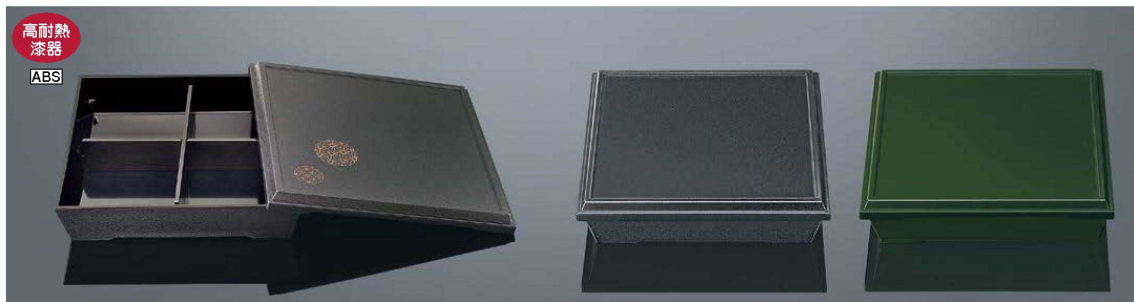

パンフレット番号	問合せ先	電話番号
20621-265	株式会社クイックパック	0564-59-3525

高耐熱 耐熱温度 120℃の高耐熱漆器ですから、
漆器 自動洗浄機だけでなく、消毒保管庫にも使えます。

Point

配膳時に絵柄で正面が分かります
(F25TE・F35IM)

市松やてまりの和柄を配した格調高い
デザイン。蓋の一角に絵柄を配置した
ので、蓋をしたままでも配膳時に料理の
正面が分かり、作業を効率化できます。

温冷配膳車のコンパクトな仕切りトレイにもすっきり収まるF35スタックボックス小。
病院や高齢者施設で、ますますご活用の幅が広がります。

- 使用製品 / スタックボックス小(F35GN)・松花堂プレート小(F31SJ)・
飯碗小(A45SOL)・汁椀小(B54SSB)
- ※仕切りトレイは取り扱いしておけません。

F25TE スタックボックス てまり **TAB**
組 265×265×66 ¥5,500
身 ¥3,100 / 蓋 ¥2,400
(F25K 十字仕切は別売)

F25K 十字仕切 **TAB**
¥570
色：黒(B)

F25B スタックボックス 黒 **TAB**
組 265×265×66 ¥5,150
身 ¥3,100 / 蓋 ¥2,050
(F25K 十字仕切は別売)

F25GN スタックボックス グリーン **TAB** **優**
組 265×265×66 ¥5,150
身 ¥3,100 / 蓋 ¥2,050
(F25K 十字仕切は別売)

F25R スタックボックス 朱 **TAB**
組 265×265×66 ¥5,150
身 ¥3,100 / 蓋 ¥2,050
(F25K 十字仕切は別売)

F25K 十字仕切 **TAB**
¥570
色：黒(B)

F35IM スタックボックス 小 市松 **TAB**
組 235×235×65 ¥4,850
身 ¥2,750 / 蓋 ¥2,100
(F35K 十字仕切は別売)

F35K 十字仕切 **TAB**
¥520
色：黒(B)

F35B スタックボックス 小 黒 **TAB**
組 235×235×65 ¥4,550
身 ¥2,750 / 蓋 ¥1,800
(F35K 十字仕切は別売)