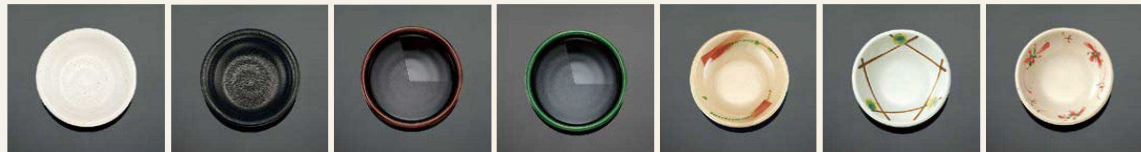

# スタックボックス小F35 対応中合

色、柄、形状、材質など豊富に揃った中合で、自由自在なコーディネートをお楽しみください。

●使用製品 / スタックボックス小 (F35GN)・十字仕切 (F35K)・羽反小皿 (D67SJ)・隅切角小鉢小 (G41BKN)・角小鉢小 (T2511)・菊割小鉢浅型小 (G82KIS)

F35「スタックボックス小」でご使用の場合、下記の中合にはセッティングに制約があります。

- 大** …… 中合のサイズが大きいため、同一の身の中に使用する場合は対角で2個まで、3個以上は使えません。
- 高** …… 中合の高さが高いため、蓋なしでスタッキングができません。なお、蓋をしてのスタッキングは可能です。
- P** …… 強化PBT製品ですので、中合だけで電子レンジでの加熱が可能です。
- F** …… ファインメラミン樹脂製です。
- C** …… 高強化磁器製品です。使用上の注意点は、製品ページ (P276) をご覧ください。
- S** …… PPS製品ですので、中合だけでスチームコンベクションや冷蔵機能付き再加熱機器、電子レンジ加熱が可能です。
- A** …… 製品の特性上、色ムラがあります。