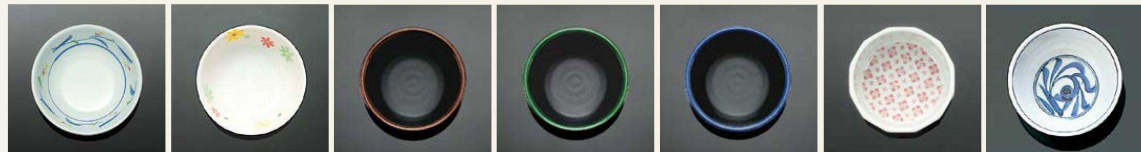

G59MZH 丸小鉢 小 みずは ¥660 (P245) ☒	G59PFL 丸小鉢 小 プチフルール ¥660 (P244) ☒	G33BNB 丸小鉢 小 ブラウン／黒 ¥600 (P134) ☒	G33GNB 丸小鉢 小 グリーン／黒 ¥600 (P134) ☒	G33BUB 丸小鉢 小 ブルー／黒 ☒ ¥600 (P134) ☒	G6SJ スタック小鉢 大 小花小紋 ¥940 (P105) ☒	H8SJ 丸小鉢 小 唐草 ¥760 (P104) ☒

色柄名の後ろの「DC」はデュアルコーティング製品、「C」は内側グレースコーティング製品です。

オレンジ色品番は特別製品につき価格体系が異なります。

対応中合

271

シンプルモダン
和風
洋風
中華
病院・高齢者
UD・PPカバー
弁当箱
高強化磁器
大型食器・取り皿
テーブルグッズ
キッズ&スクール
トレー