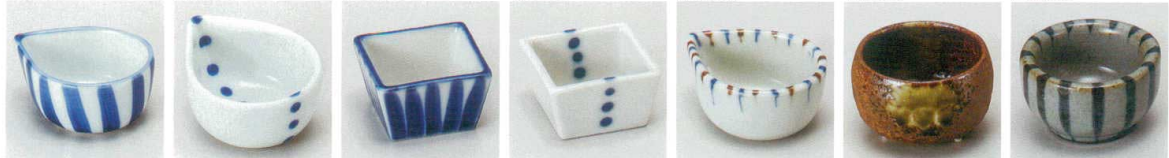

珍珠

100-8-197 練り抹茶石目角小鉢 小 940円 8.5×8.5×3.6cm 11410196	100-10-197 鉄仙花石目角小鉢 小 940円 8.5×8.5×3.6cm 11412196	100-12-717 彩光赤絵サクラ小皿 750円 6.1×1.2cm 11415716	100-13-717 彩光赤絵ダリア小皿 750円 6.2×1.5cm 11416716	100-14-717 金たたき紅葉珍珠小皿 780円 6.5×1.5cm 12424715	100-15-717 金たたきダリア珍珠小皿 780円 6.5×1.5cm 12426715	100-16-717 金たたき梅珍珠小皿 780円 6.5×1.5cm 12425715
--	--	---	---	--	---	---

100-17-717 ピンク六角珍珠 940円 5×3cm 11432781	100-18-717 紫六角珍珠 940円 5×3cm 11433781	100-19-717 ルリ六角珍珠 940円 5×3cm 11431781	100-20-717 黄六角珍珠 940円 5×3cm 11430781	100-21-717 グリーン六角珍珠 940円 5×3cm 11434781	100-22-277 備前なごみ珍珠 920円 7×7×5cm 11801274	100-23-527 黄釉ゴスとばし三山珍珠 850円 6.1×4.3cm 11808526
---	---	--	---	--	---	---

鉢

皿  
松花堂  
蓋物  
酒器  
卓上小物

100-24-207 クラウドアミューズイエロー 600円 12.7×4.1×3cm 11406206	100-25-207 クラウドアミューズホワイト 600円 12.7×4.1×3cm 11405206	100-26-207 クラウドアミューズライトブルー 600円 12.7×4.1×3cm 11407206	100-27-557 黒伊賀小花三ツ足珍珠 670円 5×3cm 11737551	100-28-197 黒伊賀三ツ足珍珠(大) 590円 5.9×3.6cm 11855191	100-29-197 黒伊賀三ツ足珍珠(小) 540円 4.7×3.1cm 11855191	100-30-287 呉須赤7cm角千代口 900円 7×7×2.4cm 200入 11048286	100-31-287 呉須青7cm角千代口 900円 7×7×2.4cm 200入 11049286
--	--	--	--	---	---	---	---

茶器  
土鍋  
コンロ  
膳  
ボード

100-32-717 太十草片口ミニ珍珠 770円 5.5×4.5×2.5cm 12006714	100-33-717 プチドット片口ミニ珍珠 770円 5.5×4.5×2.5cm 12314711	100-34-717 太十草正角ミニ珍珠 770円 4×4×2.3cm 12312701	100-35-717 プチドット正角ミニ珍珠 770円 4×4×2.3cm 12311701	100-36-717 洲二色十草片口ミニ珍珠 770円 5.5×4.5×2.5cm 12313711	100-37-197 信楽織部三ツ足珍珠(大) 590円 5.9×3.6cm 11855191	100-38-197 信楽織部三ツ足珍珠(小) 540円 4.7×3.1cm 11855191	100-39-197 唐津十草ミニ珍珠 540円 4.1×2.5cm 11745191
---	---	---	---	---	--	--	--