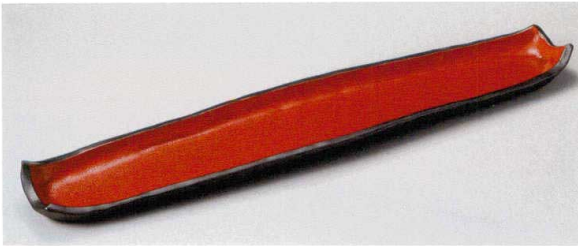

パンフレット番号	問合せ先	電話番号
20622-107	株式会社クイックパック	0564-59-3525

長辺×短辺(×高さ)

Large Oblong Plate

このページの最新情報は  
こちら!

107

107-1-207 ジャパネスク64cm長皿  
20,000円 64×15×3.5cm 13001203

107-2-557 手造り炭化尺8寸長皿  
11,200円 52.5×10.5×3cm 10入 12806551