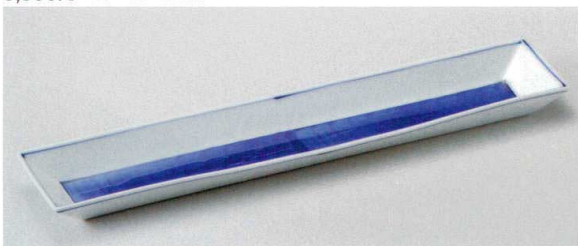

107-6-717 青彩長皿(大)
6,750円 41×8×2.7cm 12903714
107-7-717 青彩長皿(小)
5,050円 32×8×2.7cm 12904714