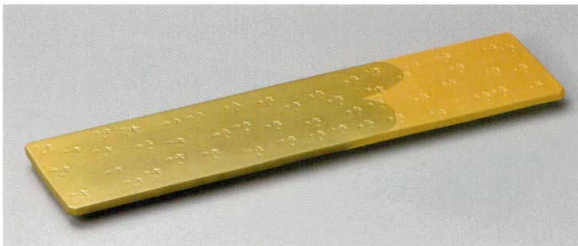

パンフレット番号	問合せ先	電話番号
20622-107	株式会社クイックパック	0564-59-3525

長辺×短辺(×高さ)

Large Oblong Plate

このページの最新情報は  
こちら!

107

107-1-207 ジャパネスク64cm長皿  
20,000円 64×15×3.5cm 13001203

107-2-557 手造り炭化尺8寸長皿  
11,200円 52.5×10.5×3cm 10入 12806551