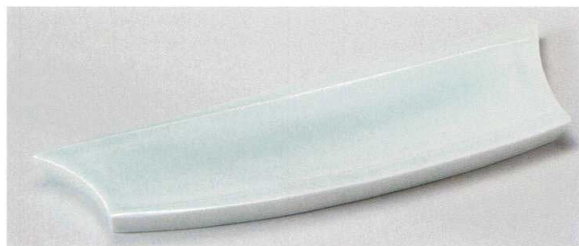

107-8-187 青白磁変型マナ板皿(大)
5,940円 39.7×14.6×2cm 19207181
107-9-187 青白磁変型マナ板皿(小)
4,860円 36.8×11.5×2cm 20002181