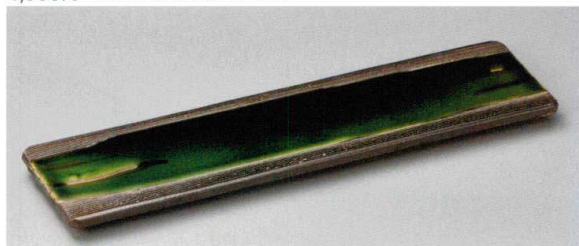

107-8-187 青白磁変型マナ板皿(大)  
5,940円 39.7×14.6×2cm 19207181  
107-9-187 青白磁変型マナ板皿(小)  
4,860円 36.8×11.5×2cm 20002181

107-10-557 九谷風小紋長皿  
5,750円 39×6×1cm 12504556

107-11-227 織部長盛皿(中)  
6,300円 46×18×1.5cm 12311226