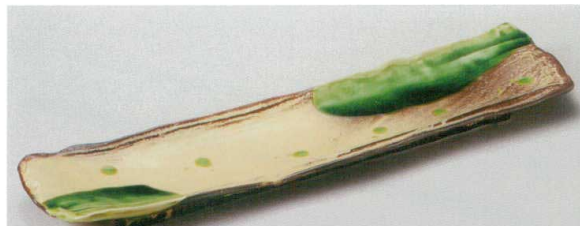

コーヒーマグカップ

洋小物

中華トーフ

ラーメン

中華小物

レンゲスプーン

漆器

木製品

家具

108-5-817 黒吹き金彩14.0細前菜皿(萬古焼)
4,400円 44.5×9×3.5cm 13309815

土物 手造り

108-6-557 定窯一珍尺2.前菜皿
4,440円 38×8.8×7.3cm 30入 19611551

108-7-287 NBリーフ47皿
4,150円 47×11×2.8cm 15入 13211285

108-8-557 呉須格子尺3長皿
4,000円 41.2×9.8×2.3cm 20入 19806551