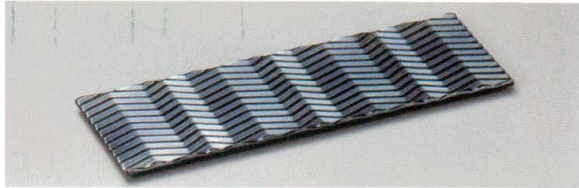

コーヒーマグ
カップ

洋小物

中華小物

レンゲ
スプーン

漆器

木製品

家具

109-1-557 白マット金銀散し五品皿
7,300円 37×7.7×1.7cm 16602555