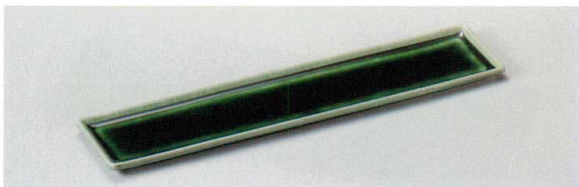

109-8-217 織部釉細長皿
3,500円 36.2×8×1.3cm 13507215