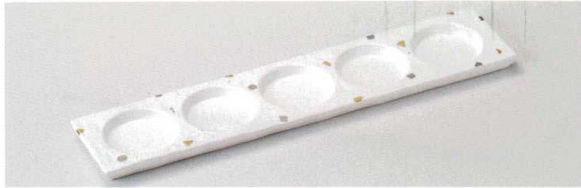

コーヒーマグ
カップ

洋小物

中華小物

レンゲ
スプーン

漆器

木製品

家具

109-1-557 白マット金銀散し五品皿
7,300円 37×7.7×1.7cm 16602555