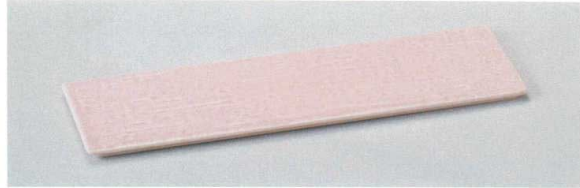

パンフレット番号	問合せ先	電話番号
20622-110	株式会社クイックパック	0564-59-3525

110

このページの最新情報は
はこちら!

Large Oblong Plate

皿

110-1-657 静寂34cm細平長角皿
4,000円 34×10.2×0.9cm 13701655

110-2-657 桜華34cm細平長角皿
4,000円 34×10.2×0.9cm 13702655

細長皿(大)

110-3-657 白涼34cm細平長角皿
4,000円 34×10.2×0.9cm 13703655

110-4-657 漆黒34cm細平長角皿
4,000円 34×10.2×0.9cm 13704655

鉢
皿

110-5-187 青白磁さざ波10.0長角皿
3,800円 34×9.5×3.3cm 19709181

110-6-717 伊賀織部筋12.0長角皿
3,550円 34.6×14.4×2.3cm 13204794