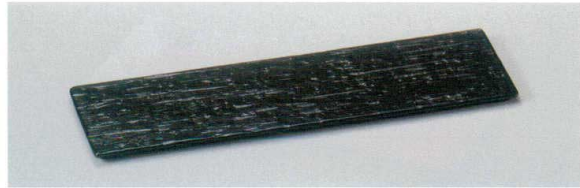

パンフレット番号	問合せ先	電話番号
20622-110	株式会社クイックパック	0564-59-3525

110

このページの最新情報は
はこちら!

Large Oblong Plate

皿

110-1-657 静寂34cm細平長角皿
4,000円 34×10.2×0.9cm 13701655

110-2-657 桜華34cm細平長角皿
4,000円 34×10.2×0.9cm 13702655

細長皿(大)

110-3-657 白涼34cm細平長角皿
4,000円 34×10.2×0.9cm 13703655

110-4-657 漆黒34cm細平長角皿
4,000円 34×10.2×0.9cm 13704655

鉢
皿

110-5-187 青白磁さざ波10.0長角皿
3,800円 34×9.5×3.3cm 19709181

110-6-717 伊賀織部筋12.0長角皿
3,550円 34.6×14.4×2.3cm 13204794