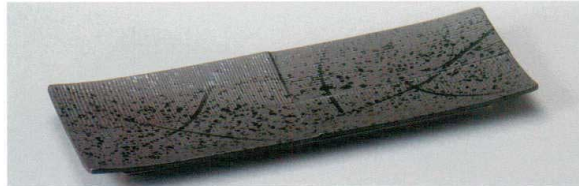

松花堂
蓋物

酒器

卓上小物

そば
うどん

丼
飯碗

茶器

土鍋
コンロ

織物

110-7-527 黒吹筋入市松長皿
3,000円 34.7×12.7×2.8cm 18905524

110-8-217 黒碧三角突出皿
2,850円 35×13×2.4cm 13504213

土物 手造り

ポーター

洋酒

コーヒー
マグカップ

洋小物

中華