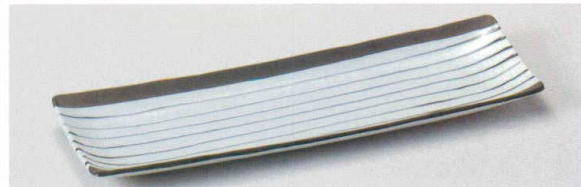

パンフレット番号	問合せ先	電話番号
20622-111	株式会社クイックパック	0564-59-3525

Large Oblong Plate

111

111-1-507 金彩石肌長皿  
6,800円 33.5×12×1.2cm 11101507

111-2-277 鈴木窯さんま皿  
5,500円 33.5×10×2.5cm 53504272

111-3-057 染付金彩突出皿  
3,800円 33×11.3×2cm 40入 13001056

111-4-727 桃山ストライプ尺一長角皿  
2,750円 34×11.2×2.7cm 13602723

111-5-717 ゆず黒錆十草長皿  
2,700円 34.5×10.8×2.5cm 13510715

111-6-717 アメ釉潤黒11.0長角皿  
2,650円 33.8×11.1×2.5cm 13508783

111-7-717 紺結晶11.0長皿  
2,550円 33.8×11.1×2.5cm 11107717