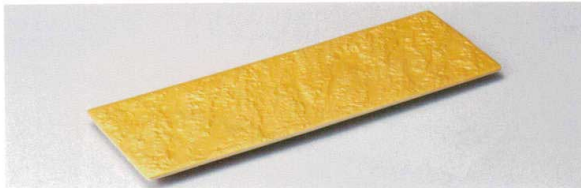

パンフレット番号	問合せ先	電話番号
20622-111	株式会社クイックパック	0564-59-3525

Large Oblong Plate

111

111-1-507 金彩石肌長皿  
6,800円 33.5×12×1.2cm 11101507

111-2-277 鈴木窯さんま皿  
5,500円 33.5×10×2.5cm 53504272

111-3-057 染付金彩突出皿  
3,800円 33×11.3×2cm 40入 13001056