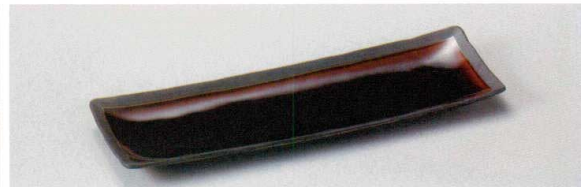

パンフレット番号	問合せ先	電話番号
20622-111	株式会社クイックパック	0564-59-3525

Large Oblong Plate

111

111-1-507 金彩石肌長皿  
6,800円 33.5×12×1.2cm 11101507

111-2-277 鈴木窯さんま皿  
5,500円 33.5×10×2.5cm 53504272

111-3-057 染付金彩突出皿  
3,800円 33×11.3×2cm 40入 13001056

111-4-727 桃山ストライプ尺一長角皿  
2,750円 34×11.2×2.7cm 13602723

111-5-717 ゆず黒錆十草長皿  
2,700円 34.5×10.8×2.5cm 13510715

111-6-717 アメ釉潤黒11.0長角皿  
2,650円 33.8×11.1×2.5cm 13508783

111-7-717 紺結晶11.0長皿  
2,550円 33.8×11.1×2.5cm 11107717