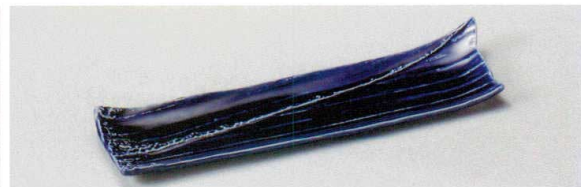

111-4-727 桃山ストライプ尺一長角皿  
2,750円 34×11.2×2.7cm 13602723

111-5-717 ゆず黒錆十草長皿  
2,700円 34.5×10.8×2.5cm 13510715

111-6-717 アメ釉潤黒11.0長角皿  
2,650円 33.8×11.1×2.5cm 13508783

111-7-717 紺結晶11.0長皿  
2,550円 33.8×11.1×2.5cm 11107717

111-8-677 藍紺しぶぎ長皿  
2,000円 33×9.5cm 13510673

111-9-717 ちぎり白長皿  
1,650円 35.3×11×1.8cm 13211714

111-10-717 ちぎり黒長皿  
1,650円 35.3×11×1.8cm 13210714

111-11-227 黒結晶岩肌長皿  
880円 34×11×2.1cm 36入 13712225

111-12-227 白釉岩肌長皿  
880円 34×11×2.1cm 36入 13711225