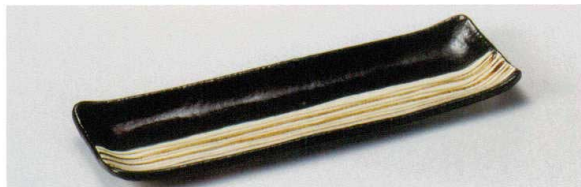

111-5-717 ゆず黒錆十草長皿
2,700円 34.5×10.8×2.5cm 13510715