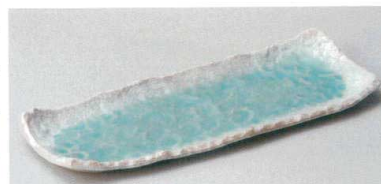

糖ネーフ

ポードレス

溝ネーフ

コーヒー
マグカップ

洋小物

中華ネーフ

114-13-817 ブルーさんま皿(萬古焼)
1,800円 31.5×12.5×3.5cm 11413817

114-14-357 黒備前風トレー
1,100円 30.4×9.7×3.2cm 13907353