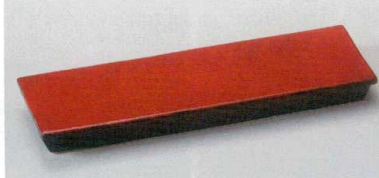

パンフレット番号	問合せ先	電話番号
20622-114	株式会社クイックパック	0564-59-3525

114

このページの最新情報はこちら!

Large Oblong Plate

皿

114-1-207 炭化スクエアー長角30プレート
5,200円 30.5×11×2.4cm 22405201

114-2-557 紅黒炭レール長皿
3,800円 31×10×3.3cm 13805553

114-3-817 金彩30cm長皿(萬古焼)
3,800円 30×13×4.5cm 13807813

土物 手造り

114-4-207 黒マット31cm長角プレート
3,200円 30.5×10×1.6cm 14006205

114-5-207 白31cm長角プレート
3,200円 30.5×10×1.6cm 14007205

114-6-717 オリベ市松サンマ皿
2,550円 30×12×3.5cm 22312712

細長皿(中)

114-7-757 ブラックパール荒ソギ29cmサンマ皿
2,500円 29×12×2cm 11407757