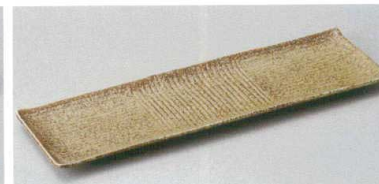

114-15-357 結晶マットトレー
1,100円 30.4×9.7×3.2cm 13908353

ラーメン

中華小物

レンゲ
スプーン

漆器
木製品

家具

114-16-227 なまこ櫛目長皿
880円 33.7×10×2cm 11416227

114-17-227 いらばち櫛目長皿
880円 33.7×10×2cm 11417227

114-18-717 洩ラインサンマ皿
1,350円 29.5×11.5×1.5cm 20114711