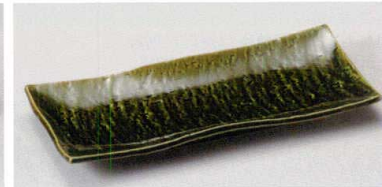

115-4-757 野の花サンマ皿  
2,230円 28.8×12.3×2.8cm 14107755

土物

115-5-717 南蛮鮎皿  
2,050円 29×12.5×2.8cm 20009711

115-6-717 志野流線サンマ皿  
2,050円 29×12.5×2.8cm 14108715

強化

115-7-717 緑青磁長皿  
2,000円 28.2×10.3×1.7cm 14107713

115-8-727 千段鮎皿  
1,920円 24×12.4×2.2cm 55972721

115-9-717 織部サンマ皿  
1,850円 29×13×3.5cm 14110715

強化

115-10-727 白結晶あゆ皿  
1,830円 25.2×10.5×1.9cm 14308723

強化

115-11-727 黒茶吹あゆ皿  
1,830円 25.2×10.5×1.9cm 14309723

115-12-277 御影30cm亀甲長角皿  
1,500円 29.8×12.2×2.4cm 11512277