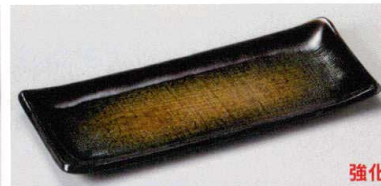

115-8-727 千段鮎皿  
1,920円 24×12.4×2.2cm 55972721

115-9-717 織部サンマ皿  
1,850円 29×13×3.5cm 14110715

強化

115-10-727 白結晶あゆ皿  
1,830円 25.2×10.5×1.9cm 14308723

強化

115-11-727 黒茶吹あゆ皿  
1,830円 25.2×10.5×1.9cm 14309723

115-12-277 御影30cm亀甲長角皿  
1,500円 29.8×12.2×2.4cm 11512277