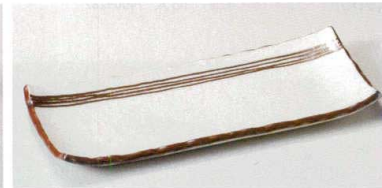

115-4-757 野の花サンマ皿  
2,230円 28.8×12.3×2.8cm 14107755

土物

115-5-717 南蛮鮎皿  
2,050円 29×12.5×2.8cm 20009711

115-6-717 志野流線サンマ皿  
2,050円 29×12.5×2.8cm 14108715

強化

115-7-717 緑青磁長皿  
2,000円 28.2×10.3×1.7cm 14107713