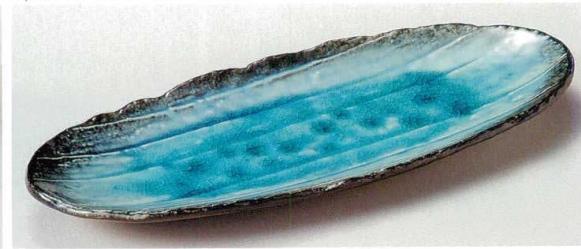

117-11-677 藍染スカイ楕円長皿
1,550円 33×13.5×2.5cm 14817675