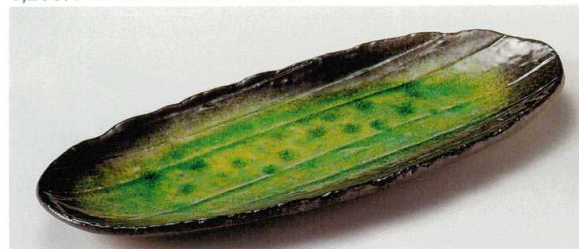

レンゲ

スプーン

漆器

木製品

家具

117-1-187 大文字34cm長皿
2,800円 34×18.5×3.1cm 13410186

117-2-527 黒備前舟形盛鉢(608015)
3,200円 33.5×14.8×4.8cm 04509525

117-3-757 青雲舟型盛鉢
3,200円 33.5×14.7×4.3cm 13408756
117-4-757 青雲舟型小鉢
1,350円 22×10×3.4cm 13409756

117-5-757 ピンク石目舟形32cm盛皿
1,990円 32.3×13.5×4cm 23903751

117-6-287 スカイ葉型長皿(大)
1,650円 33×13.5×2.7cm 13614286
117-7-287 スカイ葉型長皿(小)
1,200円 21.5×10.5×2.3cm 13615286

117-8-287 アカネ葉型長皿(大)
1,650円 33×13.5×2.7cm 13616286
117-9-287 アカネ葉型長皿(小)
1,200円 21.5×10.5×2.3cm 13617286