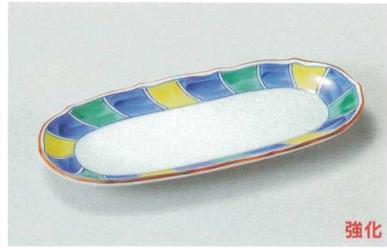

パンフレット番号	問合せ先	電話番号
20622-120	株式会社クイックパック	0564-59-3525

120

このページの最新情報はこちら!

Oval Plate

皿

120-1-757 野の花9寸楕円皿  
4,290円 26.3×20×3.5cm 14701755

120-2-697 波絵光彩ラスター多用皿(有田焼)  
4,400円 26×14×4.3cm 5入 13801696

120-3-057 黄三色十草小判皿  
3,400円 22.5×10.5×2.2cm 26818052

蓋物

酒器

卓上小物

そばうどん

丼飯碗

茶器

土鍋

コンロ