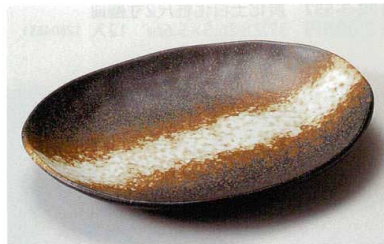

飯碗

茶器

土鍋

コンロ

楕円皿

オーダーズ

楕円皿

コーヒー

マグカップ

洋小物

中野

ラーメン

中華小物

レンゲ

スプーン

漆器

木製品

家具

121-1-757 三色塗り分け8寸長角皿
1,640円 23×15×3cm 17317755

121-2-057 織部釉葉型皿
1,850円 20.5×15.5×2.4cm 14703054

121-3-727 粉引水玉8.0焼物皿
1,520円 22.7×14.7×2.8cm 21609721

121-4-727 粉引水玉7.0焼物皿
1,080円 19.8×13.2×3.1cm 21710721