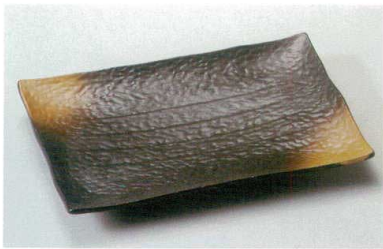

井飯碗

茶器

土鍋

コンロ

膳

ボーテレス

膳

コートカブ

マグカップ

洋小物

中華小物

レンジ

スプーン

漆器

木製品

家具

128-7-287 鱗亀甲足付焼物皿
4,350円 29×12×2.5cm 50入 20414281

128-8-287 染付墨彩長角陶板
3,700円 30.8×15.4×2.5cm 20入 16804283

128-9-227 黒南蛮長角大皿
3,200円 30×23.7×3.2cm 14311226

128-10-527 黒備前櫛目焼物皿(大)(607005)
3,500円 30.2×21.5×4cm 16006525