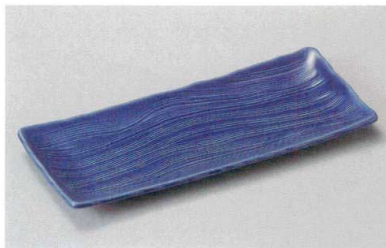

130-13-717 波彫(ゴス)サンマ皿
1,250円 28×12×2cm 20118711