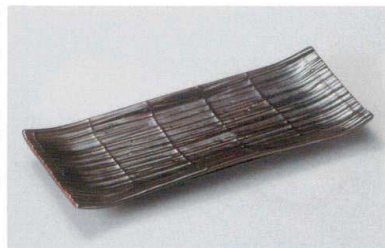

漆器

木製品

家具

130-7-527 金しぶき瑠璃釉長角皿
2,350円 27.5×12.4×2.3cm 13007527

130-8-717 スダレ9.0長角皿
2,550円 28×11.5×2.8cm 14105713

130-9-717 鉄砂スダレ9.0長角皿
2,550円 28×11.5×2.8cm 14104713

130-10-717 益子結晶サンマ皿
2,100円 28×12.8×2.8cm 20102711