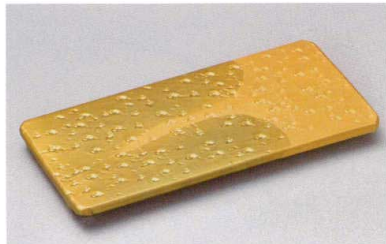

中華小物

レンゲ
スプーン

漆器
木製品

家具

131-1-217 黒土刷毛箱型長角手造皿
6,000円 26.2×9×4.5cm 14601213

土物

131-2-757 京貫入9寸長角皿
4,850円 26×17.5×4.5cm 13102757

131-3-057 銀彩樹彫紋長角皿
4,300円 26.7×22.5×1.8cm 20入 14601056