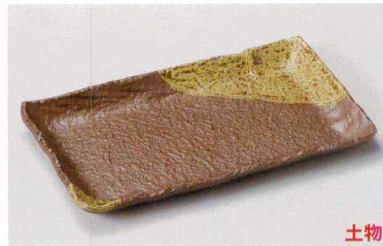

131-9-717 南蛮9.0長角皿
2,650円 27×16.4×2.2cm 19508711

土物