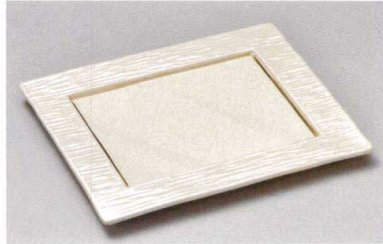

中華小物

レンゲ
スプーン

漆器
木製品

家具

131-1-217 黒土刷毛箱型長角手造皿
6,000円 26.2×9×4.5cm 14601213

土物

131-2-757 京貫入9寸長角皿
4,850円 26×17.5×4.5cm 13102757

131-3-057 銀彩樹彫紋長角皿
4,300円 26.7×22.5×1.8cm 20入 14601056