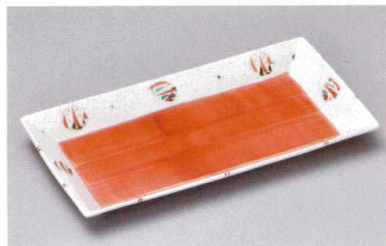

131-7-757 赤絵風船長角9.0皿
3,640円 26.8×14×2.3cm 14606756