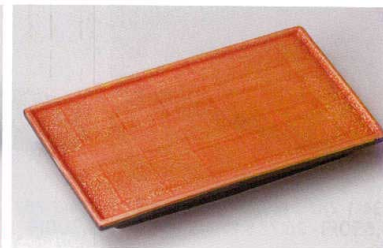

パンフレット番号	問合せ先	電話番号
20622-133	株式会社クイックパック	0564-59-3525

長辺×短辺(×高さ)

Rectangle Plate

このページの最新情報は
こちら！

133

土物 手造り

強化

強化

強化

強化

皿

長角皿(中)

鉢

皿

松花堂

蓋物

酒器

卓上小物

そば

うどん

井

飯碗

茶器

土鍋

コンロ

焼トーフ

ポグーレス

焼トーフ

コーヒー

マグカップ

洋小物

中華トーフ

ラーメン

中華小物

レンゲ

スプーン

漆器

木製品

家具