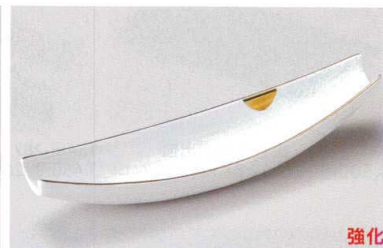

133-2-557 パール潤金グリーン舟型前菜皿  
4,850円 23×6×5.5cm 60入 26810552

133-3-287 金彩市松長角7.0高台皿  
4,250円 21.4×12.6×2.6cm 40入 17601285

強化

133-4-717 織部錆帯9.0長角皿  
4,050円 22.2×19.7×3cm 16105715

133-5-727 雪格子長角大皿  
3,430円 24.5×18.5×2.5cm 16510725