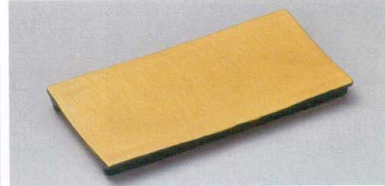

パンフレット番号	問合せ先	電話番号
20622-138	株式会社クイックパック	0564-59-3525

138

このページの最新情報はこちら！

Rectangle Plate

皿

138-1-287 淡緑長角皿  
4,550円 26×12.5×2.5cm 30入 25410283

138-2-057 金銀帯一珍焼物皿  
4,400円 24.2×13.8×3.5cm 30入 15901056

138-3-507 金彩石肌焼物皿  
4,200円 23.5×11×1.2cm 13803507

焼物皿

138-4-757 白伊賀石目長皿  
4,280円 23.5×16×1.5cm 13804757

138-5-757 黒伊賀石目長皿  
4,280円 23.5×16×1.5cm 13805757

138-6-217 金彩まな板皿  
4,350円 24.8×12.7×2.7cm 15803216

鉢

皿

松花堂

138-7-557 手描秋草焼物皿  
4,030円 24.5×12.3×2.2cm 20706551