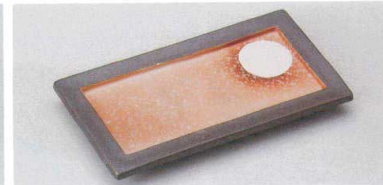

138-10-207 火色伊賀吹き焼物皿  
3,600円 23.1×13×2.8cm 20603201

138-11-287 アメ釉金タキ筋入市松長皿  
3,500円 28.8×12.2×2.3cm 30入 17210285

138-12-287 織部まな板焼物皿  
3,450円 25×11.8×4.1cm 40入 14807284

138-13-287 ルリ黒巻彫石目焼物皿  
3,100円 23.3×16×1.8cm 13813287