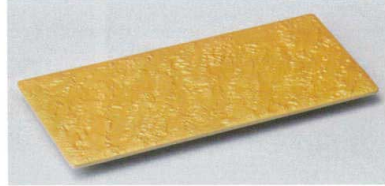

パンフレット番号	問合せ先	電話番号
20622-138	株式会社クイックパック	0564-59-3525

138

このページの最新情報はこちら！

Rectangle Plate

皿

138-1-287 淡緑長角皿  
4,550円 26×12.5×2.5cm 30入 25410283

138-2-057 金銀帯一珍焼物皿  
4,400円 24.2×13.8×3.5cm 30入 15901056

138-3-507 金彩石肌焼物皿  
4,200円 23.5×11×1.2cm 13803507

焼物皿

138-4-757 白伊賀石目長皿  
4,280円 23.5×16×1.5cm 13804757

138-5-757 黒伊賀石目長皿  
4,280円 23.5×16×1.5cm 13805757

138-6-217 金彩まな板皿  
4,350円 24.8×12.7×2.7cm 15803216

鉢

皿

松花堂

138-7-557 手描秋草焼物皿  
4,030円 24.5×12.3×2.2cm 20706551