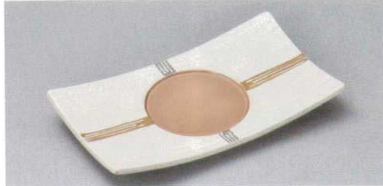

パンフレット番号	問合せ先	電話番号
20622-138	株式会社クイックパック	0564-59-3525

138

このページの最新情報はこちら！

Rectangle Plate

皿

138-1-287 淡緑長角皿  
4,550円 26×12.5×2.5cm 30入 25410283

138-2-057 金銀帯一珍焼物皿  
4,400円 24.2×13.8×3.5cm 30入 15901056

138-3-507 金彩石肌焼物皿  
4,200円 23.5×11×1.2cm 13803507

焼物皿

138-4-757 白伊賀石目長皿  
4,280円 23.5×16×1.5cm 13804757

138-5-757 黒伊賀石目長皿  
4,280円 23.5×16×1.5cm 13805757

138-6-217 金彩まな板皿  
4,350円 24.8×12.7×2.7cm 15803216

鉢

皿

松花堂

138-7-557 手描秋草焼物皿  
4,030円 24.5×12.3×2.2cm 20706551