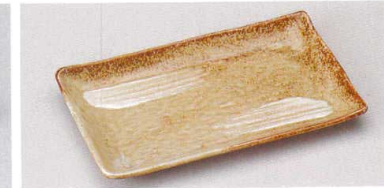

139-20-717 黄灰釉8.0焼物皿
1,200円 23.6×14.2×2.3cm 25416712

- 皿
- 鉢
- 松花堂
- 蓋物
- 酒器
- 卓上小物
- そば
- うどん
- 丼
- 飯碗
- 茶器
- 土鍋
- コンロ
- 鍋
- ポードレス
- 洋器
- コーヒー
- マグカップ
- 洋小物
- 中華
- ラーメン
- 中華小物
- レンジ
- スプーン
- 漆器
- 木製品
- 家具