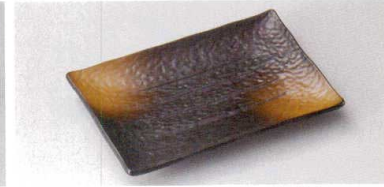

139-4-757 備前灰釉8寸長角皿
2,050円 23.5×14.5×1.5cm 13904757

139-5-657 網代 藍長角皿
2,200円 24.5×13×1.8cm 15811656

139-6-657 網代 青白長角皿
2,200円 24.5×13×1.8cm 15810656

139-7-657 網代 白長角皿
2,200円 24.5×13×1.8cm 15812656

139-8-727 白結晶8.0長角皿
2,250円 23.4×14.2×3.2cm 15604724

139-9-207 オルジェ折り紙焼皿大
2,000円 24.8×15×3.3cm 17219205

139-10-527 黒備前櫛目焼物皿(中) (607004)
1,800円 23.5×16×3.2cm 17310525
139-11-527 黒備前櫛目焼物皿(小) (607003)
1,050円 18.5×12×2.4cm 17311525

139-12-727 アメ流しタタキ長角皿中(浜有)
1,640円 23.5×16×3cm 14914724