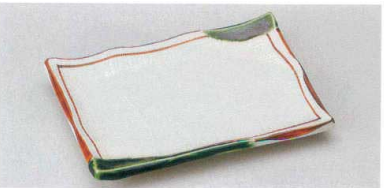

140-8-697 古伊万里松竹梅焼物皿(有田焼)  
2,700円 22.5×13×2.5cm 5×12入 25620693

140-9-557 グリーン唐草牡丹焼物皿  
2,700円 22×13.3×2.8cm 52812551

酒器

140-10-557 くらま匠焼物皿  
2,700円 22.5×13.5×3.5cm 25710553

140-11-557 東山匠焼物皿  
2,700円 22.5×13.5×3.5cm 25712553

140-12-717 金彩折紙松花堂長皿  
2,410円 22.7×11.7×2.5cm 21006711

洋小物

140-13-727 瀏織部8.0焼物皿  
2,400円 21×14.5×2.8cm 21114721

140-15-527 黒釉あけぼの焼物皿  
2,400円 21.5×14.5cm 20909521

140-16-817 金彩焼物皿(萬古焼)  
2,500円 22.2×15×3cm 17407815