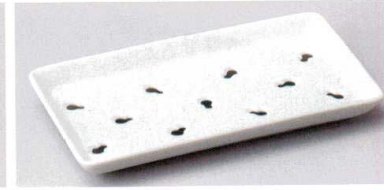

141-10-727 黒窯変千段長角皿
1,780円 22×14.5×2.7cm 15817724

141-11-757 粉引き22.7cm長角皿
1,640円 22.7×14.8×2.3cm 14111757

141-12-657 千段十草突出皿
1,600円 23.3×11.8×2.2cm 15107653

141-13-217 織部掛焼物皿
1,500円 22×12×3.5cm 21415211

141-14-817 トルコ7.0長角皿(萬古焼)
1,550円 22×15×3cm 21507811