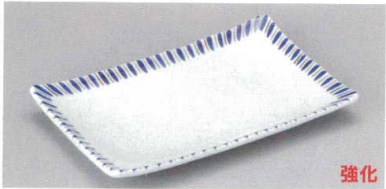

142-4-717 星雲伊賀8.0長角皿
2,050円 21.5×16.5×2.2cm 55619712

142-5-717 金彩天目半月皿
1,950円 21.7×13×2.6cm 16305716

142-6-757 野の花7寸長角皿
1,830円 20.8×14.7×2cm 17610755

焼物皿

142-7-717 二色十草焼物皿
1,800円 20×13×2.5cm 16304716

142-8-757 金色流し焼き物皿
1,580円 20.5×16×2.7cm 19014754

142-9-757 青雲7.0焼物皿
1,470円 20×13.7×1.5cm 16404756

鉢

松花堂
蓋物

酒器

卓上小物

そば

うどん

丼