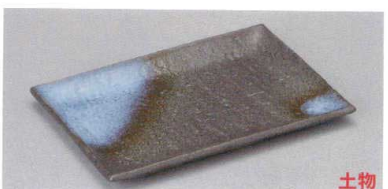

142-9-757 青雲7.0焼物皿
1,470円 20×13.7×1.5cm 16404756

鉢

松花堂
蓋物

酒器

卓上小物

そば

うどん

丼