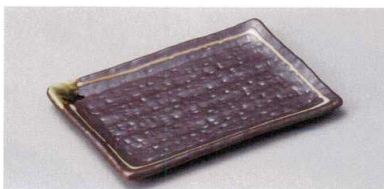

145-11-757 鉄釉ライン6.0長角皿
810円 17×12×1.5cm 14511757