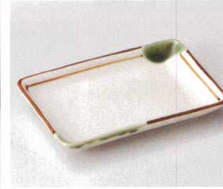

153-8-717
うのふストライプ波長角銘々皿
1,000円 15.2×12.1×2cm
27220713

153-9-717
黄瀬戸長角銘々皿
980円 15×11×2cm
27214713

153-10-717
南蛮乱十草長角銘々皿
920円 14.5×11.2×1.8cm
26512701

153-11-717
星雲伊賀長角銘々皿
900円 14.5×11.4×1.5cm
55614712

153-12-717
南蛮長角銘々皿
900円 14.8×11.2×1.6cm
26506711

153-13-717
うのふストライプ変形串皿
950円 17.8×9.6×2cm
27217713

153-14-717
オリベのり皿
900円 14×9.2×2cm
26524781

153-15-507
南蛮天目足付角のり皿
880円 15×9×3cm
26522501

153-16-727
雪格子長角銘々皿
870円 14×9.4×2.1cm
18922725

153-17-717
志野長角銘々皿
850円 14.5×11×1.6cm
26508711