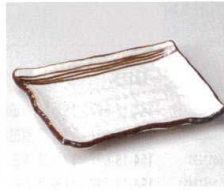

| | | |
|-----------|-------------|--------------|
| パンフレット番号 | 問合せ先 | 電話番号 |
| 20622-153 | 株式会社クイックパック | 0564-59-3525 |

辺×辺(×高さ)

Small Rectangle Plate

153

153-1-717
唐津椿5.0長角皿
1,550円 15×12.5×2cm
16501714

153-2-677
金雲16cm長角皿
1,650円 16×11×1.8cm
27202673

153-3-717
緑青磁長角銘々皿
1,170円 14.5×10.6×1.9cm
28432703

153-4-727
白結晶5.5長角皿
1,150円 16×11.3×2.1cm
16403724

153-5-717
黒緑彩5.5長角皿
1,150円 16×11.3×2cm
16404714

153-6-757
オリベ波瀾長角銘々皿
1,030円 15.5×11.6×1.7cm
17507756

153-7-717
志野流線波長角銘々皿
1,000円 15.2×12.1×2cm
18711715

153-8-717
うのふストライプ波長角銘々皿
1,000円 15.2×12.1×2cm
27220713

153-9-717
黄瀬戸長角銘々皿
980円 15×11×2cm
27214713

153-10-717
南蛮乱十草長角銘々皿
920円 14.5×11.2×1.8cm
26512701

153-11-717
星雲伊賀長角銘々皿
900円 14.5×11.4×1.5cm
55614712

153-12-717
南蛮長角銘々皿
900円 14.8×11.2×1.6cm
26506711