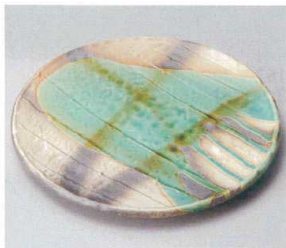

168-10-717 オリベ市松8.0皿  
3,100円 24×2.3cm 15504711

土物

168-11-717 あおい7.5丸皿  
2,950円 23.5×2.5cm 21703713

168-12-227 雪化粧8.0皿  
2,700円 25.2×2cm 19013226

168-13-227 黒ダスキ織部8.0皿  
2,700円 25.2×2cm 19012226

強化

168-14-717 錆釉ヒワ流8.0丸皿  
3,900円 φ24.5×3.4cm 16814717