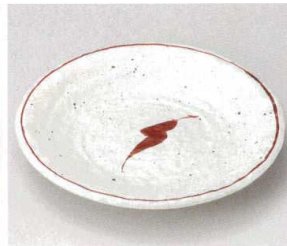

171-11-677 唐辛子7.0皿
2,000円 23×3.3cm 15615671