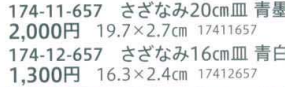

174-9-657 さざなみ20cm皿 青白  
2,000円 19.7×2.7cm 17409657

174-11-657 さざなみ20cm皿 青墨  
2,000円 19.7×2.7cm 17411657

174-13-657 さざなみ20cm皿 白  
2,000円 19.7×2.7cm 17413657

174-15-757 野の花6寸丸皿  
1,830円 18.2×2cm 25224755

174-10-657 さざなみ16cm皿 青白  
1,300円 16.3×2.4cm 17410657

174-12-657 さざなみ16cm皿 青白  
1,300円 16.3×2.4cm 17412657

174-14-657 さざなみ16cm皿 白  
1,300円 16.3×2.4cm 17414657

174-16-697 モダンブループレート(L)(有田焼)  
1,600円 19.5×4cm 5入 23308694

174-17-717 星雲伊賀6.0丸皿  
1,400円 18.6×2.5cm 55610712