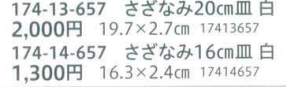

174-9-657 さざなみ20cm皿 青白  
2,000円 19.7×2.7cm 17409657

174-11-657 さざなみ20cm皿 青墨  
2,000円 19.7×2.7cm 17411657

174-13-657 さざなみ20cm皿 白  
2,000円 19.7×2.7cm 17413657

174-15-757 野の花6寸丸皿  
1,830円 18.2×2cm 25224755

174-10-657 さざなみ16cm皿 青白  
1,300円 16.3×2.4cm 17410657

174-12-657 さざなみ16cm皿 青白  
1,300円 16.3×2.4cm 17412657

174-14-657 さざなみ16cm皿 白  
1,300円 16.3×2.4cm 17414657

174-16-697 モダンブループレート(L)(有田焼)  
1,600円 19.5×4cm 5入 23308694

174-17-717 星雲伊賀6.0丸皿  
1,400円 18.6×2.5cm 55610712