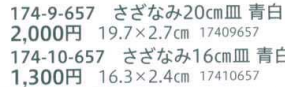

174-9-657 さざなみ20cm皿 青白  
2,000円 19.7×2.7cm 17409657

174-11-657 さざなみ20cm皿 青墨  
2,000円 19.7×2.7cm 17411657

174-13-657 さざなみ20cm皿 白  
2,000円 19.7×2.7cm 17413657

174-15-757 野の花6寸丸皿  
1,830円 18.2×2cm 25224755

174-10-657 さざなみ16cm皿 青白  
1,300円 16.3×2.4cm 17410657

174-12-657 さざなみ16cm皿 青白  
1,300円 16.3×2.4cm 17412657

174-14-657 さざなみ16cm皿 白  
1,300円 16.3×2.4cm 17414657

174-16-697 モダンブループレート(L)(有田焼)  
1,600円 19.5×4cm 5入 23308694

174-17-717 星雲伊賀6.0丸皿  
1,400円 18.6×2.5cm 55610712