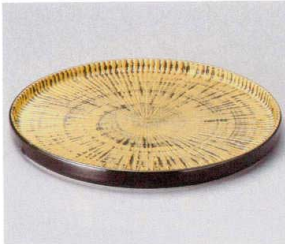

パンフレット番号	問合せ先	電話番号
20622-175	株式会社クイックパック	0564-59-3525

Round Plate

175

175-1-287 黒柚子金刷毛目しのぎ6寸皿
3,600円 18.6×1.5cm 19802286

175-2-287 呉須ダミしのぎ6寸皿
3,400円 18.6×1.5cm 19801286

175-3-217 金彩名月6.0皿
3,500円 17.6×1.7cm 25604215

175-4-217 銀彩名月6.0皿
3,500円 17.6×1.7cm 25603215

皿

175-5-717 雲海三ツ押6.0丸皿
2,700円 17.5×3.3cm 55411781

175-6-277 染付深皿
2,400円 17.3×2.8cm 25606275

175-7-727 ヒワ釉真珠寶袋型変形皿
2,400円 17.8×18×4.6cm 17912722

175-8-757 金彩半月石目平皿17cm
2,370円 17×1.3cm 19807756

丸皿(小)

175-9-717 ヒワ釉淵十草6.0丸皿
1,600円 18.6×2.5cm 23019794

175-10-677 いぶし金6.0皿
1,600円 18.8×2.8cm 16318671

175-11-717 南蛮乱十草6.0丸皿
1,600円 18.6×2.5cm 16418711

175-12-717 南蛮6.0丸皿
1,500円 18.6×2.5cm 05217711

土物

175-13-717 うのふストライプ6.0丸皿
1,500円 17.4×1.8cm 27503713