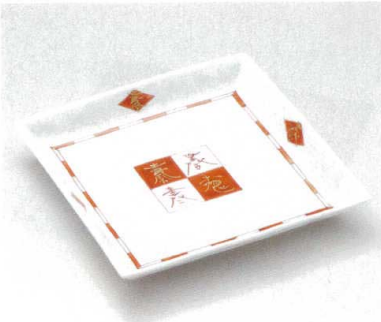

パンフレット番号	問合せ先	電話番号
20622-177	株式会社クイックパック	0564-59-3525

辺×辺×高さ

Square Plate

このページの最新情報はこちら!

177

177-1-717 赤絵福来8.0角皿
9,000円 24.2×24.2×3.5cm 13503711

177-2-717 慶福8.0角皿
8,500円 24.2×24.2×3.5cm 13504711

177-3-557 白マット重ね8.5角皿
5,800円 25.6×25×5.5cm 15入 17812551

177-4-507 南蛮天目足付正角9.0皿
5,800円 27×27×5.5cm 17607504

177-5-757 赤志野流し24cm正角皿
5,100円 24.5×24.5×2cm 22605755

177-6-757 大和24cm正角皿
4,990円 24.5×24.5×2cm 22606755

177-7-657 網代 藍正角大皿
5,200円 27.5×27.5×2cm 20204656

177-8-657 網代 青白正角大皿
5,200円 27.5×27.5×2cm 20205656

177-9-657 網代 白正角大皿
5,200円 27.5×27.5×2cm 20206656

177-10-557 豪快・黒玄23cm正角皿
5,500円 24×24×2.1cm 17906554

177-11-287 角淵サビ盛皿
4,700円 24.7×23.2×3cm 15入 17705284

177-12-287 メタルアートスクエアプレート
4,300円 24.3×24.3×3cm 17712287

皿

角皿(大)

鉢

皿

松花堂

蓋物

酒器

卓上小物