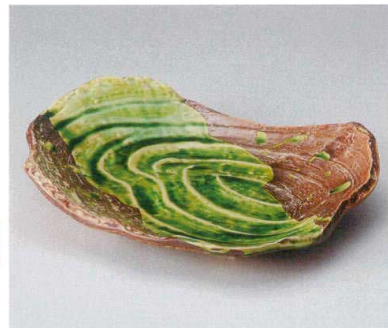

18-2-557 炭火土ボタモチたわみ大鉢
15,800円 34×35.5×9cm 00806551

土物

土物

18-3-207 炭化瓢型10.0盛鉢
9,300円 32.4×31×7cm 00907201

盛鉢(大) 30cm以上

18-4-287 サビ釉ヒワ流渦彫尺一寸盛皿
8,400円 35.5×27.5×7.7cm 12入 19002284

18-5-557 錆絵辰砂渦彫11.0盛込皿
8,670円 35×27×6.5cm 13106551

18-6-507 黒ダスギ朴葉大鉢
6,800円 43×17.5×6.8cm 01806507

鉢皿

松花堂

蓋物

酒器

卓上小物

そば

うどん