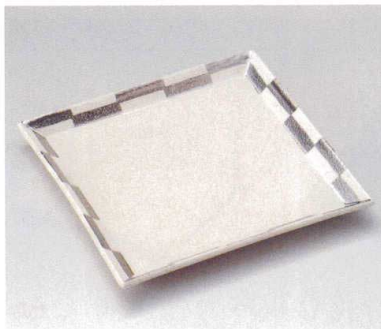

パンフレット番号	問合せ先	電話番号
20622-181	株式会社クイックパック	0564-59-3525

辺×辺×高さ

Square Plate

181

土物 手造り

181-1-047 深山窯志野四方皿  
22,000円 20.5×20.5×3.7cm 18101047

181-2-117 白磁上絵山水四方角皿  
4,550円 21.5×21.5×1cm 20710116

181-3-717 南蛮乱十草8.0正角皿  
3,900円 21.5×21.5×2.5cm 18209701

181-4-207 オルジェ折紙大  
3,300円 21.5×21.5×3.5cm 23019205

181-5-287 仕切スジ入り正角盛皿  
2,550円 20.5×20.5×1.6cm 40入 23313285

181-6-717 錆釉ヒワ流長角6.5皿  
3,500円 21×20.8×4.2cm 18105714

181-7-717 市松銀彩角皿 大  
4,700円 20.3×20.3×2cm 23007715