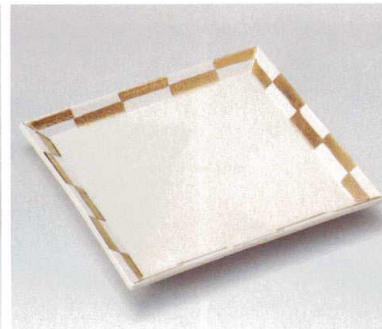

181-4-207 オルジェ折紙大  
3,300円 21.5×21.5×3.5cm 23019205

181-5-287 仕切スジ入り正角盛皿  
2,550円 20.5×20.5×1.6cm 40入 23313285

181-6-717 錆釉ヒワ流長角6.5皿  
3,500円 21×20.8×4.2cm 18105714

181-7-717 市松銀彩角皿 大  
4,700円 20.3×20.3×2cm 23007715

181-8-287 ダミ文字市松正角皿  
2,950円 21×20.7×3.5cm 30入 23304285

181-9-717 赤絵重ね皿(大)  
4,350円 20.4×20.4×5.8cm 19803714

181-10-757 焼締めタタラ型7.0寸正角皿  
3,200円 20×20×3cm 57145753

181-11-717 市松金彩角皿 大  
4,700円 20.3×20.3×2cm 23008715