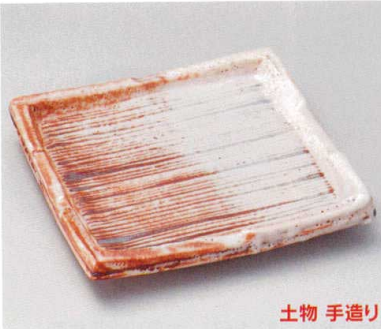

パンフレット番号	問合せ先	電話番号
20622-181	株式会社クイックパック	0564-59-3525

辺×辺×高さ

Square Plate

181

土物 手造り

181-1-047 深山窯志野四方皿  
22,000円 20.5×20.5×3.7cm 18101047

181-2-117 白磁上絵山水四方角皿  
4,550円 21.5×21.5×1cm 20710116

181-3-717 南蛮乱十草8.0正角皿  
3,900円 21.5×21.5×2.5cm 18209701

181-4-207 オルジェ折紙大  
3,300円 21.5×21.5×3.5cm 23019205

181-5-287 仕切スジ入り正角盛皿  
2,550円 20.5×20.5×1.6cm 40入 23313285

181-6-717 錆釉ヒワ流長角6.5皿  
3,500円 21×20.8×4.2cm 18105714

181-7-717 市松銀彩角皿 大  
4,700円 20.3×20.3×2cm 23007715