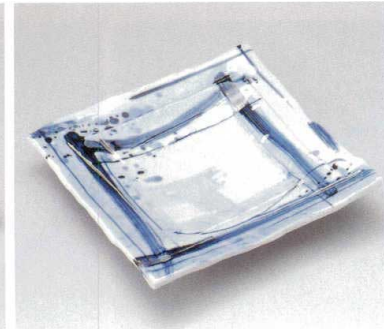

181-8-287 ダミ文字市松正角皿  
2,950円 21×20.7×3.5cm 30入 23304285

181-9-717 赤絵重ね皿(大)  
4,350円 20.4×20.4×5.8cm 19803714

181-10-757 焼締めタタラ型7.0寸正角皿  
3,200円 20×20×3cm 57145753

181-11-717 市松金彩角皿 大  
4,700円 20.3×20.3×2cm 23008715

181-12-557 呉須格子長角6.5皿  
3,770円 20.4×20×3cm 13814551

皿

角皿(中)

鉢

松花堂

蓋物

酒器

卓上小物