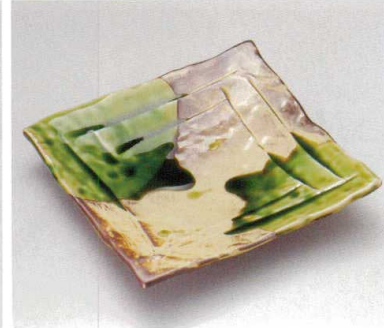

パンフレット番号	問合せ先	電話番号
20622-181	株式会社クイックパック	0564-59-3525

辺×辺×高さ

Square Plate

181

土物 手造り

181-1-047 深山窯志野四方皿  
22,000円 20.5×20.5×3.7cm 18101047

181-2-117 白磁上絵山水四方角皿  
4,550円 21.5×21.5×1cm 20710116

181-3-717 南蛮乱十草8.0正角皿  
3,900円 21.5×21.5×2.5cm 18209701

181-4-207 オルジェ折紙大  
3,300円 21.5×21.5×3.5cm 23019205

181-5-287 仕切スジ入り正角盛皿  
2,550円 20.5×20.5×1.6cm 40入 23313285

181-6-717 錆釉ヒワ流長角6.5皿  
3,500円 21×20.8×4.2cm 18105714

181-7-717 市松銀彩角皿 大  
4,700円 20.3×20.3×2cm 23007715