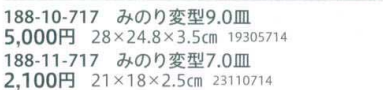

188-11-717 みのり変型7.0皿
2,100円 21×18×2.5cm 23110714