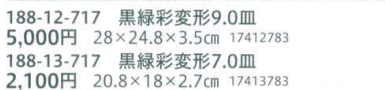

188-12-717 黒緑彩変形9.0皿
5,000円 28×24.8×3.5cm 17412783

強化

188-9-717 雲海7.0変型皿
2,400円 21×18×2.5cm 55414781

188-11-717 みのり変型7.0皿
2,100円 21×18×2.5cm 23110714

188-13-717 黒緑彩変形7.0皿
2,100円 20.8×18×2.7cm 17413783

188-14-717 アメ塗分三角盛皿
6,000円 28×28×5.5cm 20005712