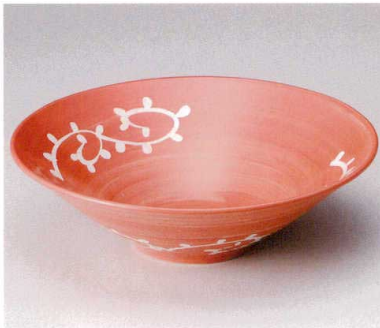

パンフレット番号	問合せ先	電話番号
20622-19	株式会社クイックパック	0564-59-3525

Large Bowl

19

土物

19-1-557 雲錦大鉢
23,300円 30.7×8.5cm 00702551

手洗い

19-2-677 魁大鉢
16,000円 31×9cm 01405674

19-3-757 石目カスリ10.0盛鉢
10,320円 31×6cm 00908751

鉢

土物

19-4-557 織部幾何紋片口10.0鉢
11,000円 31.4×30.8×9.4cm 00909551

19-5-287 白抜唐草尺反鉢
8,400円 30×9.5cm 10入 02404285

19-6-677 備前風10.0切立盛鉢
5,700円 31×6cm 55161671

盛鉢 (大) 30cm以上

鉢

皿

松花堂

蓋物

酒器

卓上小物

そば

うどん

丼

飯碗