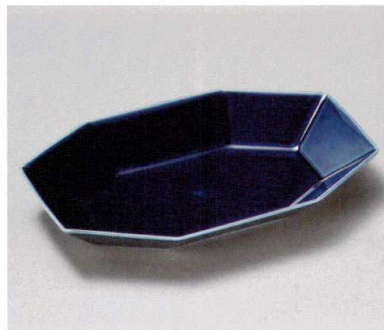

パンフレット番号	問合せ先	電話番号
20622-191	株式会社クイックパック	0564-59-3525

長辺×短辺×高さ

Warp Plate

191

191-1-207 メイメイ稜花25.5盛皿  
4,200円 25.5×2.9cm 19101207

191-2-207 メイメイ輪花25.5盛皿  
4,200円 25.5×2.9cm 19102207

191-3-817 白刷毛目8.0三方皿(中)(萬古焼)  
1,750円 24×20.5×3.5cm 21715816

皿

191-4-557 雪白八角多用皿  
3,080円 26.4×17.5×4.5cm 21711556

191-5-557 群青八角多用皿  
3,080円 26.4×17.5×4.5cm 21712556

191-6-557 薄灰八角多用皿  
3,080円 26.4×17.5×4.5cm 21710556

変形皿(大)

鉢

皿

松花堂

蓋物

酒器

卓上小物

そば

うどん

丼

茶器

土鍋