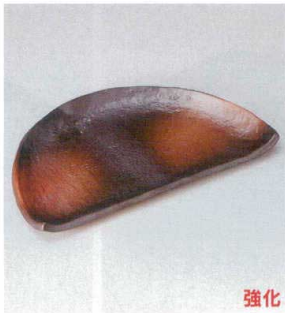

192-10-677 渋黒レッド五角大皿
2,750円 23×4.7cm 24214675

192-11-227 黒釉吹き変形皿
2,400円 24×19×5.2cm 21820226

192-12-227 黒南蛮変形皿
2,400円 24×19×5.2cm 21821226

192-13-117 粉引上絵山水楕円焼物皿
2,650円 23.5×12.5×2.5cm 21913116

192-14-717 黒彩半月8.0皿
2,100円 24.5×14.7×2cm 18912783