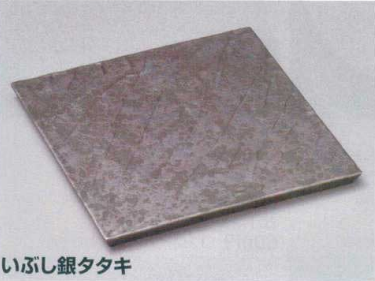

備前風金茶吹

いぶし銀タタキ

202-10-557 削ぎ彫正角皿大
4,350円 23×1.5cm 23027556
202-11-557 削ぎ彫正角皿小
3,260円 18×1.5cm 23028556