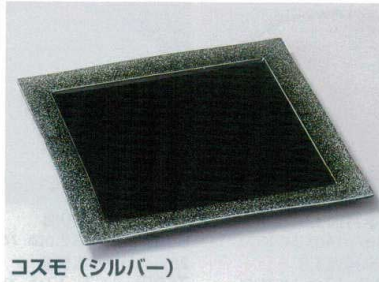

パンフレット番号	問合せ先	電話番号
20622-202	株式会社クイックパック	0564-59-3525

202

このページの最新情報はこちら!

Large Multi-Size Plate

辺×辺(×高さ)

口径×高さ

皿

ゴールド石目

202-1-207 27cm正角皿
6,300円 27.5×27.5×1.4cm 25422205
202-2-207 24cm正角皿
5,000円 24.5×24.5×1.4cm 25423205
202-3-207 21cm正角皿
4,100円 20.5×20.5×1.4cm 25424205

コスモ (シルバー)

202-4-557 27cm角皿
6,730円 27×27×2cm 17604554
202-5-557 24cm角皿
5,760円 24×24×1.8cm 17903554
202-6-557 17.5cm角皿
4,390円 17.5×17.5×1.5cm 17904554