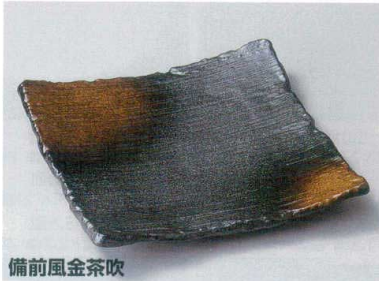

備前風金茶吹

202-12-357 角盛皿
4,600円 23.7×23.1×3cm 18304351
202-13-357 角口変り皿
2,500円 19.7×19.5×2.8cm 18303351

織部刷毛目

202-14-727 スクエア大皿
3,600円 23×23×3.5cm 18414721
202-15-727 スクエア6.0皿
1,780円 18×18×2.5cm 18413721

鉢

皿

松花堂